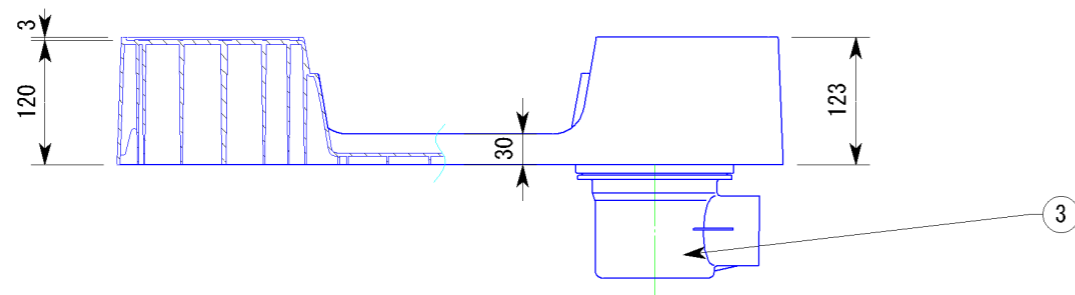

副番	改訂日	改訂内容	改訂者	検認者
△1				
△				

4	縦排水トラップ	ABS樹脂		3か4の どちらかを選択
3	横排水トラップ	ABS樹脂		
2	目隠しカバー	PP樹脂	1	
1	洗濯機防水パン 本体	PP樹脂	1	
品番	品名	材質	数量	備考

日付	尺 度		製品名	樹脂タイプ ドラム式洗濯機対応防水パン
H23.1.14	1:7		図面名	PWH-640
設計	園原	照査	柳原	図番
製図	園原	検図	柳原	
株式会社				SHP00068