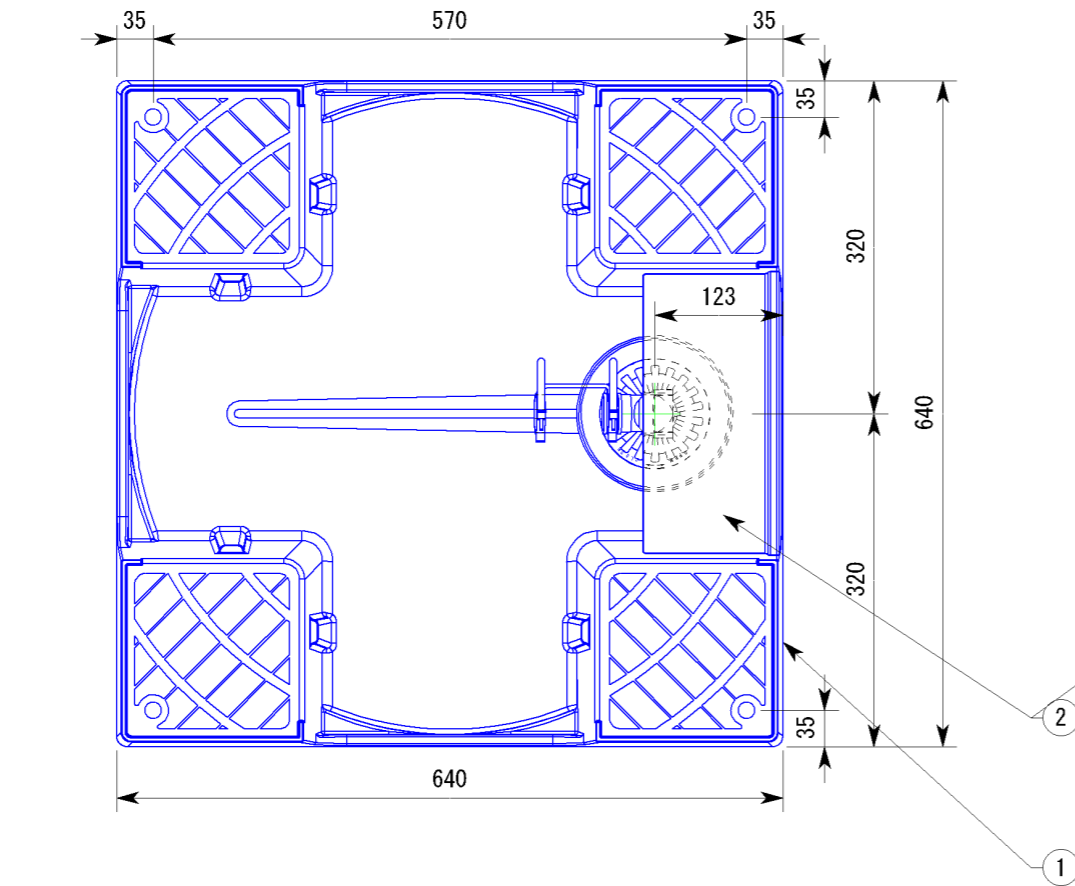

副番	改訂日	改訂内容	改訂者	検認者
△1				
△				

4	縦排水トラップ	ABS樹脂		3か4の どちらかを選択
3	横排水トラップ	ABS樹脂		
2	目隠しカバー	PP樹脂	1	
1	洗濯機防水パン 本体	PP樹脂	1	
品番	品名	材質	数量	備考

日付	尺 度		製品名	樹脂タイプ ドラム式洗濯機対応防水パン
H23.1.14	1:7		図面名	PWH-640
設計	園原	照査	柳原	図番
製図	園原	検図	柳原	
株式会社				SHP00068