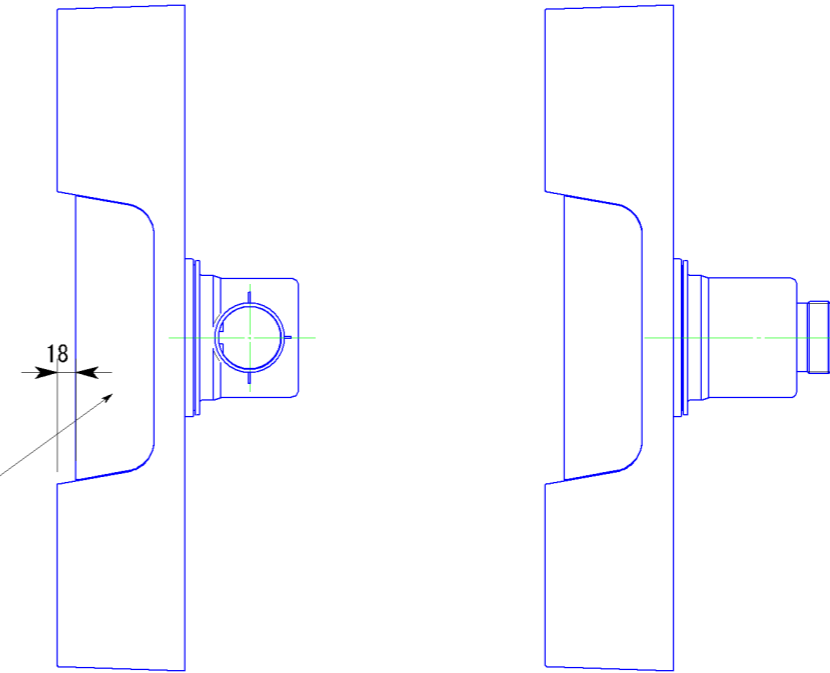

副番	改訂日	改訂内容	改訂者	検認者
△1				
△				

4	縦排水トラップ	ABS樹脂		3か4の どちらかを選択
3	横排水トラップ	ABS樹脂		
2	目隠しカバー	PP樹脂	1	
1	洗濯機防水パン 本体	PP樹脂	1	
品番	品名	材質	数量	備考

日付	尺 度		製品名	樹脂タイプ ドラム式洗濯機対応防水パン
H23.1.14	1:7		図面名	PWH-640
設計	園原	照査	柳原	図番
製図	園原	検図	柳原	
株式会社				SHP00068