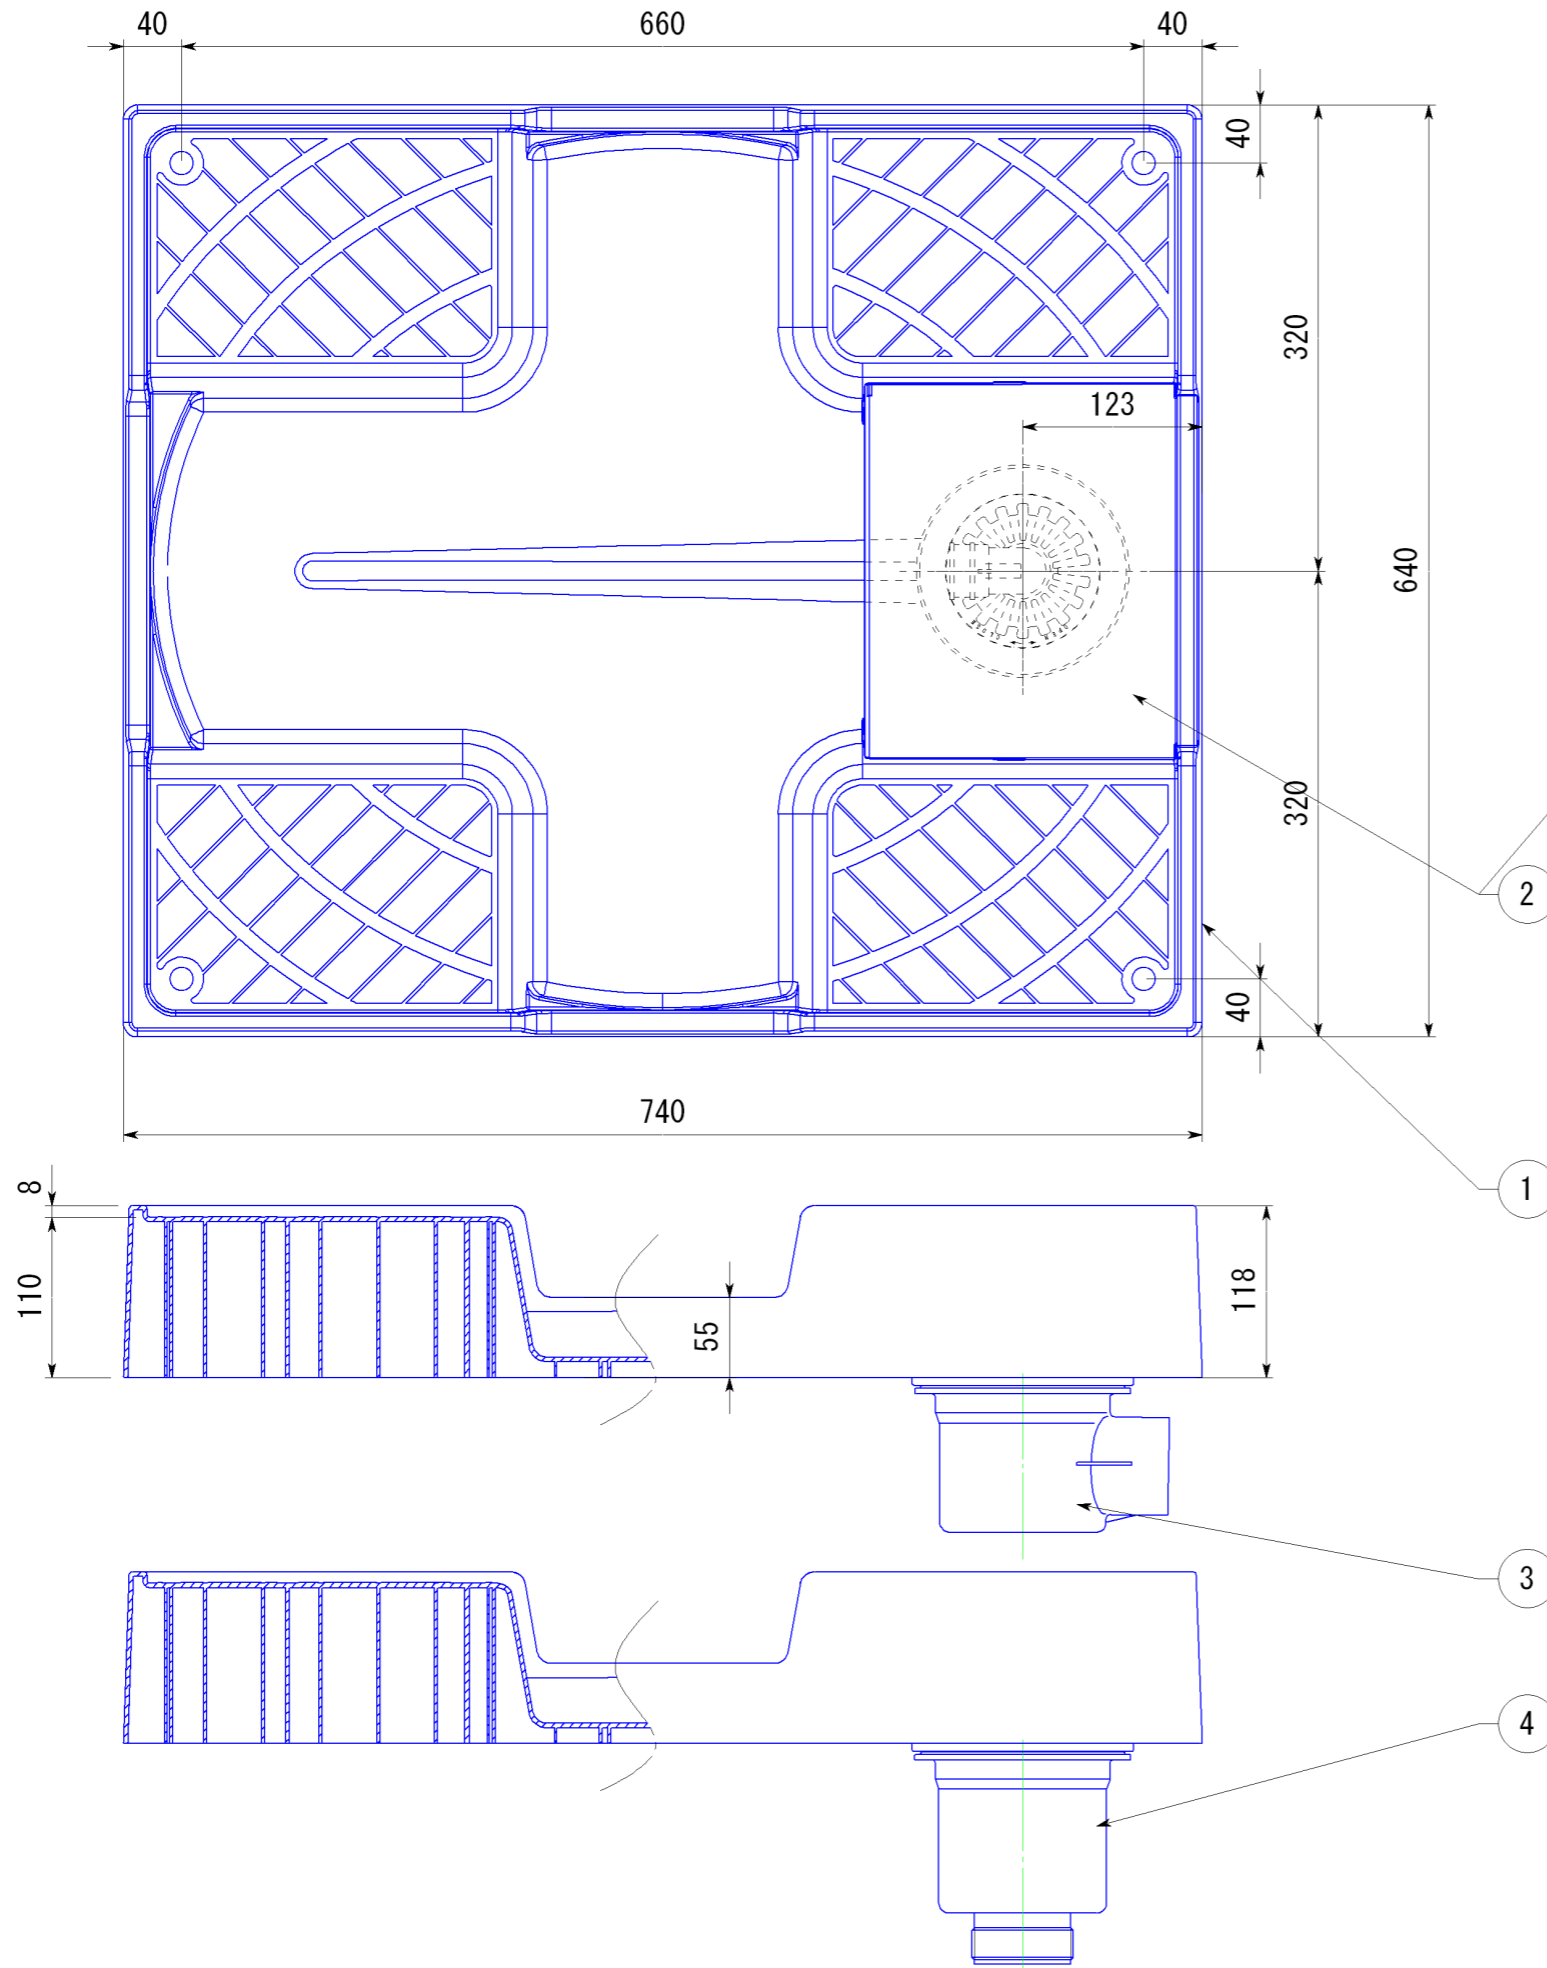

副番	改訂日	改訂内容	改訂者	検認者
△				
△				

4	BT縦排水トラップ	ABS樹脂		3か4の どちらかを選択
3	BT横排水トラップ	ABS樹脂		
2	目隠しカバー	PP樹脂	1	
1	洗濯機防水パン 本体	PP樹脂	1	
品番	品名	材質	数量	備考

日付	尺度		製品名	
H21.4.8	1:5		樹脂タイプ ドラム式洗濯機対応防水パン	
設計	園原	照査	柳原	図面名
製図	園原	検図	柳原	PW-740
株式会社			図番	SHP00062