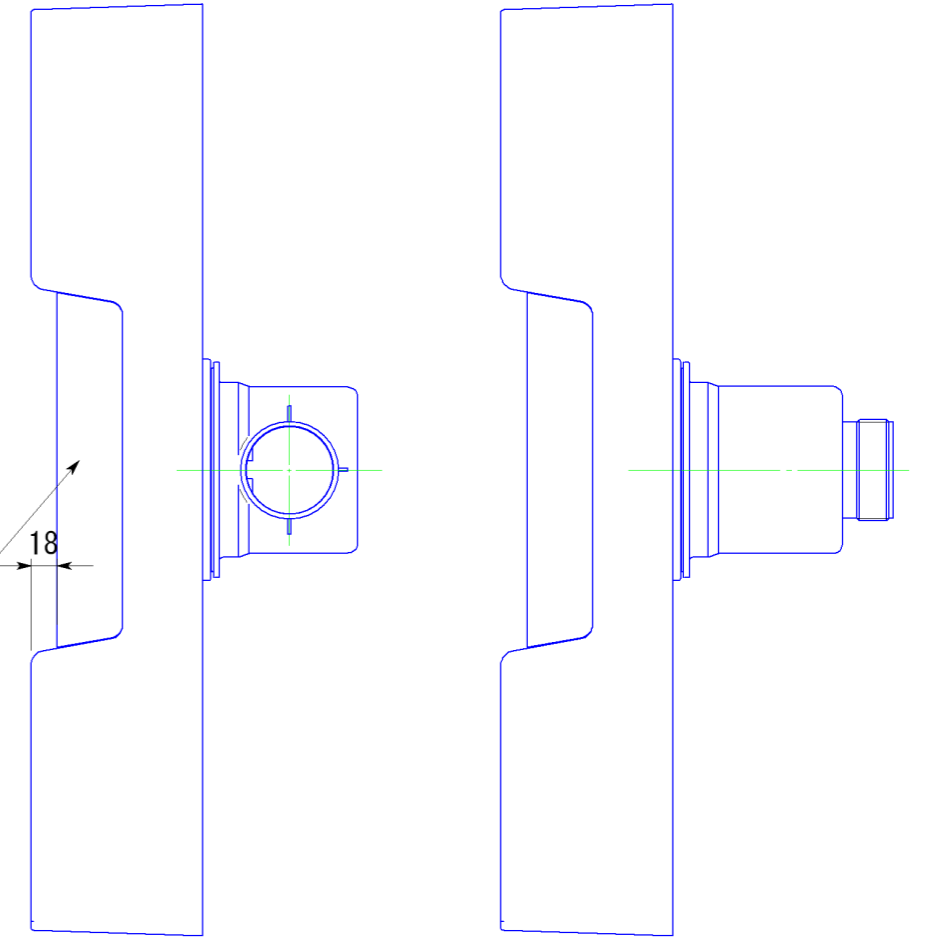

副番	改訂日	改訂内容	改訂者	検認者
△				
△				

4	BT縦排水トラップ	ABS樹脂		3か4の どちらかを選択
3	BT横排水トラップ	ABS樹脂		
2	目隠しカバー	PP樹脂	1	
1	洗濯機防水パン 本体	PP樹脂	1	
品番	品名	材質	数量	備考

日付	尺度		製品名	
H21.4.8	1:5		樹脂タイプ ドラム式洗濯機対応防水パン	
設計	園原	照査	柳原	図面名
製図	園原	検図	柳原	PW-740
株式会社			図番	SHP00062