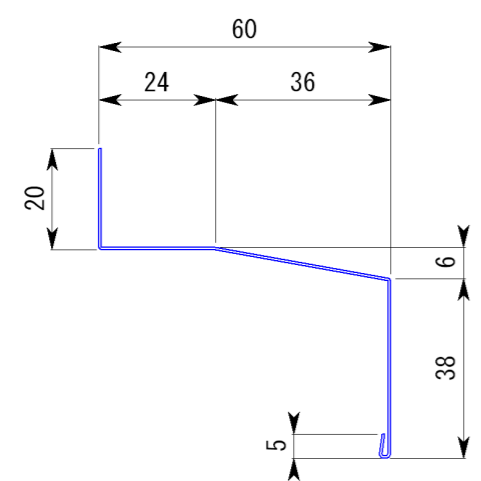

左耳

右耳

耳無し

耳付き

型番	全長 L
KJ-103	1030
KJ-123	1230
KJ-153	1530
KJ-173	1730
KJ-183	1830
KJ-213	2130
KJ-243	2430
KJ-273	2730
KJ-303	3030

日付	材質	板厚	検印	型番	KJ-103~303
H16.4	SUS430 BA	0.5t		品名	
設計	白須賀	尺度	株式会社	図番	
製図	岸本	略尺			