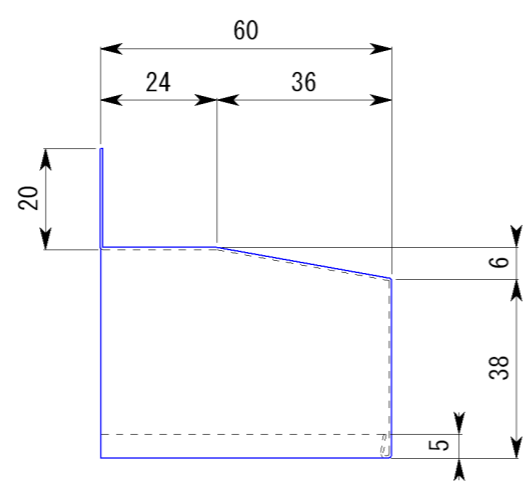

左耳

右耳

耳無し

耳付き

型番	全長 L
KJ-103	1030
KJ-123	1230
KJ-153	1530
KJ-173	1730
KJ-183	1830
KJ-213	2130
KJ-243	2430
KJ-273	2730
KJ-303	3030

日付	材質	板厚	検印	型番	KJ-103~303
H16.4	SUS430 BA	0.5t		品名	
設計	白須賀	尺度	株式会社	図番	
製図	岸本	略尺			