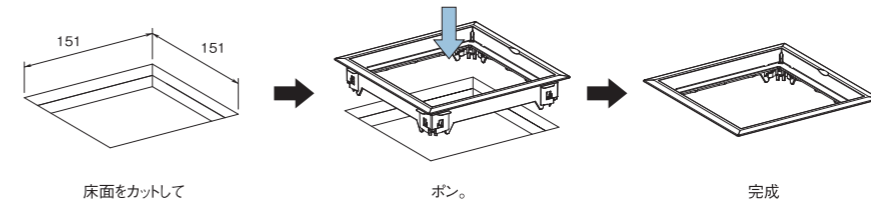

ワンタッチ式 施工は、とんでも簡単! 床に開口を開けて外枠を押し込むだけ!

ビス止め式

内枠施工

※内蓋タイプの施工は不要です。

※床材12mm厚以外をご使用の場合は、床材合計12mmになるように調整してください。

蓋タイプ

枠タイプ

プチ点		材質		高衝撃ABS樹脂		単位mm			
型番	サイズ	内枠タイプ	施工タイプ	カラー	床面施工開口寸法	内枠床材カット寸法	付属ビス	内箱入数	外箱入数
PCO150W	150角	蓋タイプ	ワンタッチ	ホワイト	151×151	t=12mm 137×137	4本	1台	20台
PCO150B			ワンタッチ	モカブラウン					
PCS150W			ビス止め	ホワイト					
PCS150B			ビス止め	モカブラウン					
PFO150W		枠タイプ	ワンタッチ	ホワイト					
PFO150B			ワンタッチ	モカブラウン					
PFS150W			ビス止め	ホワイト					
PFS150B			ビス止め	モカブラウン					