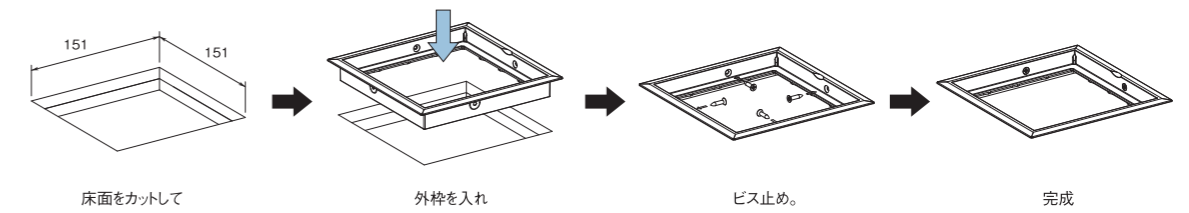

ワンタッチ式 施工は、とんでも簡単! 床に開口を開けて外枠を押し込むだけ!

ビス止め式

内枠施工

※内蓋タイプの施工は不要です。

※床材12mm厚以外をご使用の場合は、床材合計12mmになるように調整してください。

蓋タイプ

枠タイプ

プチ点		材質		高衝撃ABS樹脂		単位mm			
型番	サイズ	内枠タイプ	施工タイプ	カラー	床面施工開口寸法	内枠床材カット寸法	付属ビス	内箱入数	外箱入数
PCO150W	150角	蓋タイプ	ワンタッチ	ホワイト	151×151	t=12mm 137×137	4本	1台	20台
PCO150B			ワンタッチ	モカブラウン					
PCS150W			ビス止め	ホワイト					
PCS150B			ビス止め	モカブラウン					
PFO150W		枠タイプ	ワンタッチ	ホワイト					
PFO150B			ワンタッチ	モカブラウン					
PFS150W			ビス止め	ホワイト					
PFS150B			ビス止め	モカブラウン					