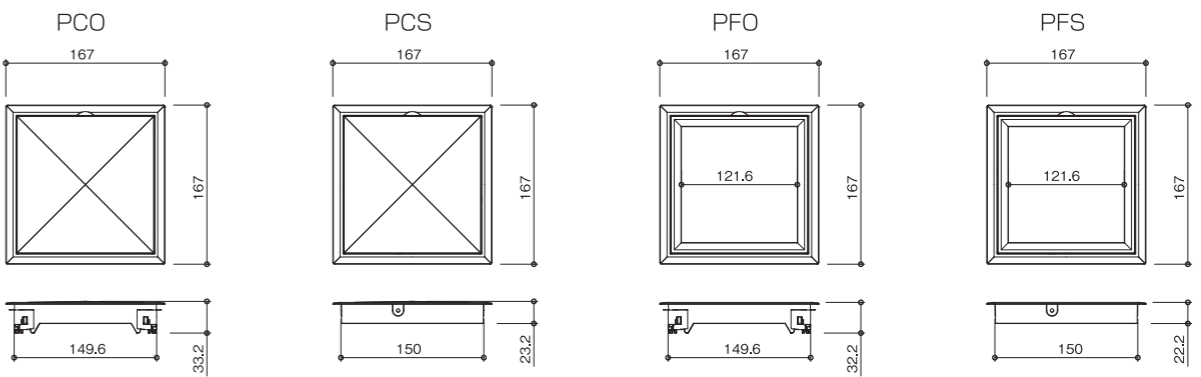

ワンタッチ式 施工は、とんでも簡単! 床に開口を開けて外枠を押し込むだけ!

ビス止め式

内枠施工

※内蓋タイプの施工は不要です。

※床材12mm厚以外をご使用の場合は、床材合計12mmになるように調整してください。

蓋タイプ

枠タイプ

プチ点		材質		高衝撃ABS樹脂		単位mm			
型番	サイズ	内枠タイプ	施工タイプ	カラー	床面施工開口寸法	内枠床材カット寸法	付属ビス	内箱入数	外箱入数
PCO150W	150角	蓋タイプ	ワンタッチ	ホワイト	151×151	t=12mm 137×137	4本	1台	20台
PCO150B			ワンタッチ	モカブラウン					
PCS150W			ビス止め	ホワイト					
PCS150B			ビス止め	モカブラウン					
PFO150W		枠タイプ	ワンタッチ	ホワイト					
PFO150B			ワンタッチ	モカブラウン					
PFS150W			ビス止め	ホワイト					
PFS150B			ビス止め	モカブラウン					