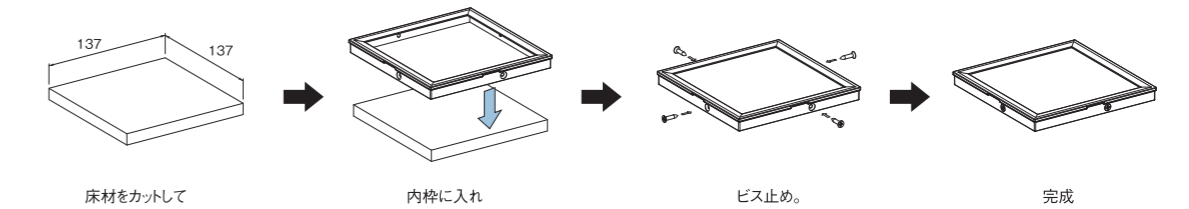

ワンタッチ式 施工は、とんでも簡単! 床に開口を開けて外枠を押し込むだけ!

ビス止め式

内枠施工

※内蓋タイプの施工は不要です。

※床材12mm厚以外をご使用の場合は、床材合計12mmになるように調整してください。

蓋タイプ

枠タイプ

プチ点		材質		高衝撃ABS樹脂		単位mm			
型番	サイズ	内枠タイプ	施工タイプ	カラー	床面施工開口寸法	内枠床材カット寸法	付属ビス	内箱入数	外箱入数
PCO150W	150角	蓋タイプ	ワンタッチ	ホワイト	151×151	t=12mm 137×137	4本	1台	20台
PCO150B			ワンタッチ	モカブラウン					
PCS150W			ビス止め	ホワイト					
PCS150B			ビス止め	モカブラウン					
PFO150W		枠タイプ	ワンタッチ	ホワイト					
PFO150B			ワンタッチ	モカブラウン					
PFS150W			ビス止め	ホワイト					
PFS150B			ビス止め	モカブラウン					