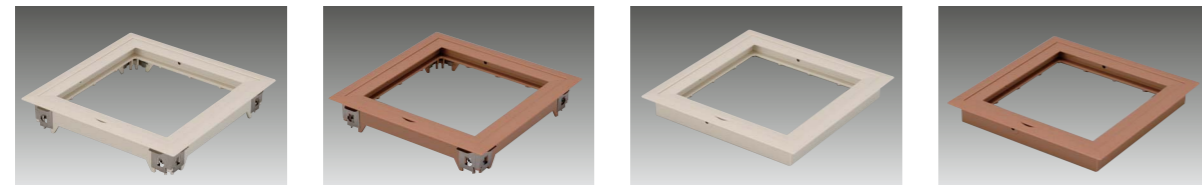

PFO150B
ワンタッチ/モカブラウン

PFS150W
ビス止め/ホワイト

PFS150B
ビス止め/モカブラウン

枠タイプ

PFO150W
ワンタッチ/ホワイト