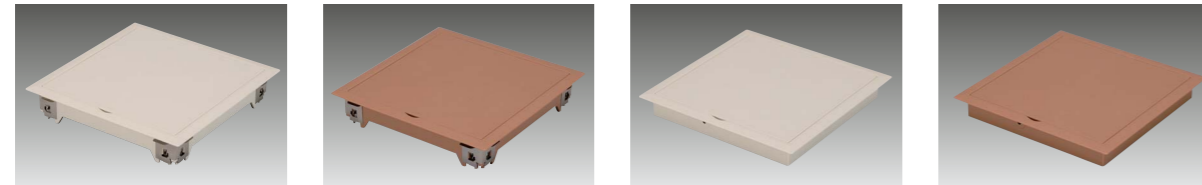

ちょっとした点検に最適な 小型床下点検口

外枠ワンタッチ施工!! ※床面に開口を開けて外枠を入れるだけ(PCO・PFOのみ)

樹脂一体成型品で継ぎ目が無く、フローアとの段差も2ミリですので安心してご使用いただけます。

樹脂タイプですので、金属製品のように「ひんやり」しません。

枠の組立が不要で、手間をはぶける蓋タイプ・ワンタッチ式など選べる4タイプをご用意しました。

小型タイプなので、ちょっとしたスペースがあれば施工可能。

PCO150W

PAT.P 小型床下点検口 プチ点

■高衝撃ABS樹脂製 ■意匠面マット仕上げ ■室内用

カラー:ホワイト/モカブラウン サイズ:150角

用途:給水管や配水管の接続部やバルブなどの点検用としてご使用いただけます。

蓋タイプ

PCO150W
ワンタッチ/ホワイト

PCO150B
ワンタッチ/モカブラウン

ワンタッチ式 施工は、とんでも簡単! 床に開口を開けて外枠を押し込むだけ!

ビス止め式

内枠施工

※内蓋タイプの施工は不要です。

※床材12mm厚以外をご使用の場合は、床材合計12mmになるように調整してください。

蓋タイプ

枠タイプ

プチ点		材質		高衝撃ABS樹脂		単位mm			
型番	サイズ	内枠タイプ	施工タイプ	カラー	床面施工開口寸法	内枠床材カット寸法	付属ビス	内箱入数	外箱入数
PCO150W	150角	蓋タイプ	ワンタッチ	ホワイト	151×151	t=12mm 137×137	4本	1台	20台
PCO150B			ワンタッチ	モカブラウン					
PCS150W			ビス止め	ホワイト					
PCS150B			ビス止め	モカブラウン					
PFO150W		枠タイプ	ワンタッチ	ホワイト					
PFO150B			ワンタッチ	モカブラウン					
PFS150W			ビス止め	ホワイト					
PFS150B			ビス止め	モカブラウン					