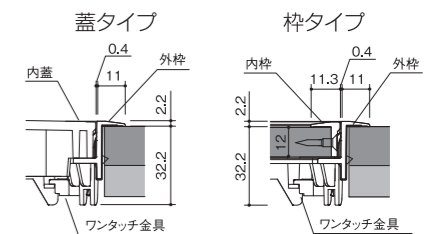

ワンタッチ式 施工は、とんでも簡単! 床に開口を開けて外枠を押し込むだけ!

ビス止め式

内枠施工

※内蓋タイプの施工は不要です。

※床材12mm厚以外をご使用の場合は、床材合計12mmになるように調整してください。

蓋タイプ

枠タイプ

プチ点		材質		高衝撃ABS樹脂		単位mm			
型番	サイズ	内枠タイプ	施工タイプ	カラー	床面施工開口寸法	内枠床材カット寸法	付属ビス	内箱入数	外箱入数
PCO150W	150角	蓋タイプ	ワンタッチ	ホワイト	151×151	t=12mm 137×137	4本	1台	20台
PCO150B			ワンタッチ	モカブラウン					
PCS150W			ビス止め	ホワイト					
PCS150B			ビス止め	モカブラウン					
PFO150W		枠タイプ	ワンタッチ	ホワイト					
PFO150B			ワンタッチ	モカブラウン					
PFS150W			ビス止め	ホワイト					
PFS150B			ビス止め	モカブラウン					