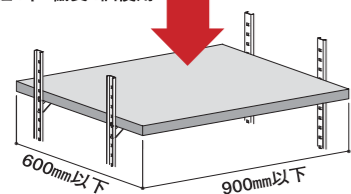

ステンレス製

SUS棚柱

特徴

- ABC刻印付きで棚板の高さ調整が簡単
- 棚板の高さ調整は15mmピッチで行えます
- ステンレス製で耐久性に優れています

棚板1枚あたり 安全荷重30kg

- 棚板900mm×600mm (以下)
- 棚柱4本・棚受4個使用

棚柱:形状図

SUS棚柱