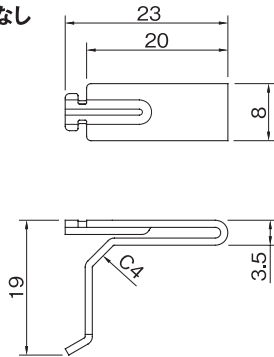

●化粧ラバーなしタイプ