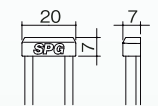

LA-412

LA-413

LA-421

LA-422

LA-423

取付手順 ※イメージ写真はフラッシュ棚柱です。(手順は同じです)

MWフラッシュ棚柱

材質 本体:アルミ押出し材 アルマイト仕上げ
化粧カバー:硬質塩化ビニル