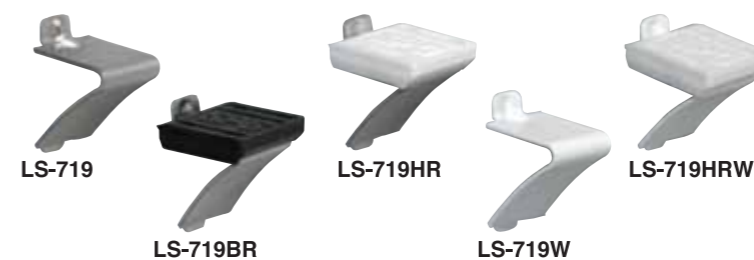

ステンレス製

SUS棚柱

特徴

- ABC刻印付きで棚板の高さ調整が簡単
- 棚板の高さ調整は15mmピッチで行えます
- ステンレス製で耐久性に優れています

棚板1枚あたり 安全荷重30kg

- 棚板900mm×600mm (以下)
- 棚柱4本・棚受4個使用

棚柱:形状図

SUS棚柱

材質：ステンレス(SUS430・SUS304) 板厚：0.8mm No.4仕上げ 単位mm

型番	材料	寸法L	箱入数
LS-721	SUS430	1819	40本
LS-721W ホワイト焼付塗装	SUS430	1819	40本
LS-729	SUS304	1819	40本

別注寸法対応します

※取付ビスは別途ご用意下さい。
※LS-721・LS-729は保護フィルム付。使用の際ははがして下さい。

棚受 V型

- スタンダードの棚受で取り付け・取り外しが容易で抜けにくい構造。
- ラバー付は棚板が滑りにくく、ガラス棚板などにも最適です。

棚受V型:形状図

棚受 L型

- シンプルな形状で目立ちにくい棚受です。取り付け・取り外しが容易で抜けにくい構造。
- ラバー付は棚板が滑りにくく、ガラス棚板などにも最適です。

棚受L型:形状図

棚柱エンドキャップ

- 棚柱両端面を保護します。差し込むだけで棚柱に固定できます。

棚柱エンドキャップ:形状図