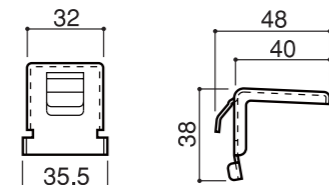

ステンレス製棚柱

棚柱
LS-901
~905
(SUS)

棚柱
LS-901W
(ホワイト)

棚受装着時

PAT.P.

フィット棚柱

より薄く 棚柱の厚さは何と3mm!

よりスリムに 幅はたったの10mm!