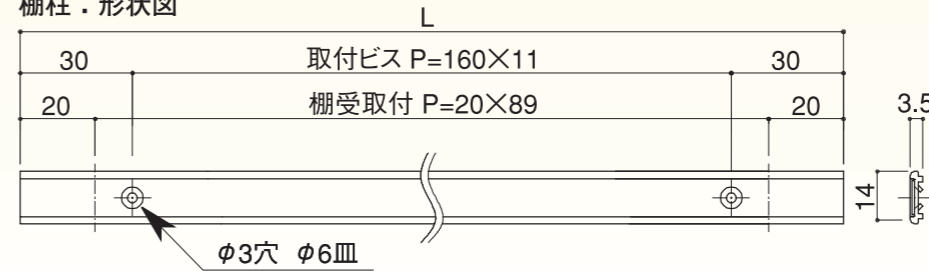

棚柱：形状図

棚受

•ラバー付で棚板が滑りにくく、ガラス棚板などにも最適です。

•ワンタッチ式でスピーディーに
棚板の高さ調整が行なえます。

•棚柱と同色のラバーを
ご用意しております。

エンドキャップ

•棚柱両端面を保護します。
差し込むだけで
棚柱に固定できます。