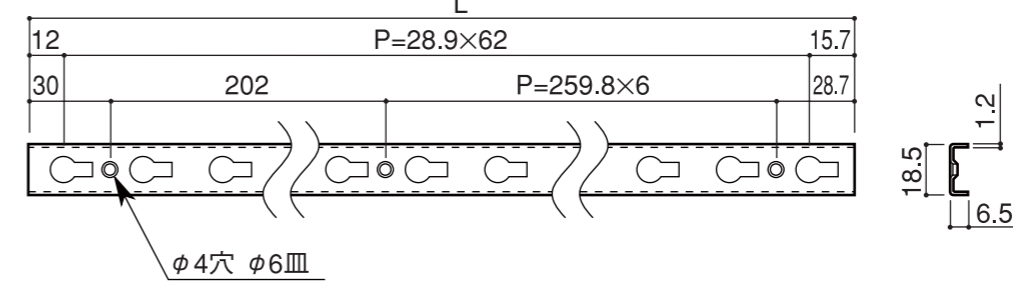

型番	箱入数
WT-001	200個

鉄製

スチール棚柱

特徴

- 1.2mm厚の鉄製で丈夫です。

棚板1枚あたり
安全荷重**40kg**

- 棚板900mm×600mm (以下)
- 棚柱4本・棚受4個使用

棚柱：形状図