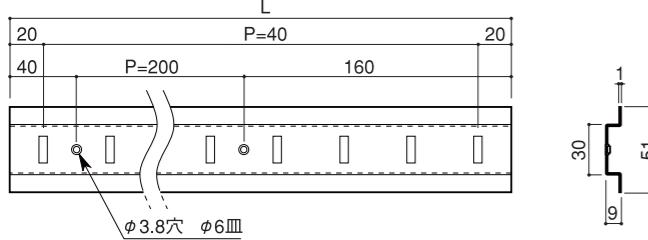

- ステンレス製で耐久性に優れています。
- 棚板の高さ調整は40mmピッチで行えます。
- 幅が広く、奥行きが深い棚などに最適。

棚板1枚あたり
安全荷重**50kg**

- 棚板900mm×600mm (以下)
- 棚柱4本・棚受4個使用

WT-10-430
ワイド棚柱『耳なしタイプ』(皿あり)：形状図

WTM-10-430
ワイド棚柱『耳ありタイプ』(皿あり)：形状図

ワイド棚柱【耳なしタイプ】

材質：ステンレス(SUS304/SUS430) 1.0mm厚 BA仕上げ