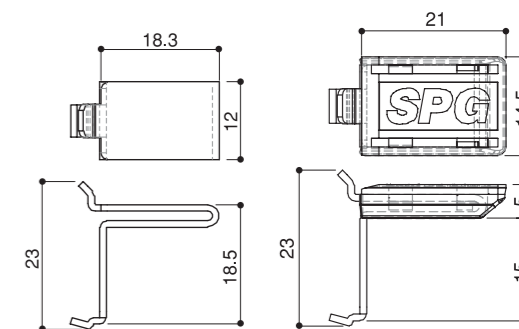

- スタンダードの棚受で取り付け・取り外しが容易で抜けにくい構造。
- ラバー付は棚板が滑りにくく、ガラス棚板などにも最適です。

棚受V型:形状図

棚受 L型

- シンプルな形状で目立ちにくい棚受です。取り付け・取り外しが容易で抜けにくい構造。
- ラバー付は棚板が滑りにくく、ガラス棚板などにも最適です。

棚受L型:形状図

棚柱エンドキャップ

- 棚柱両端面を保護します。差し込むだけで棚柱に固定できます。

棚柱エンドキャップ:形状図