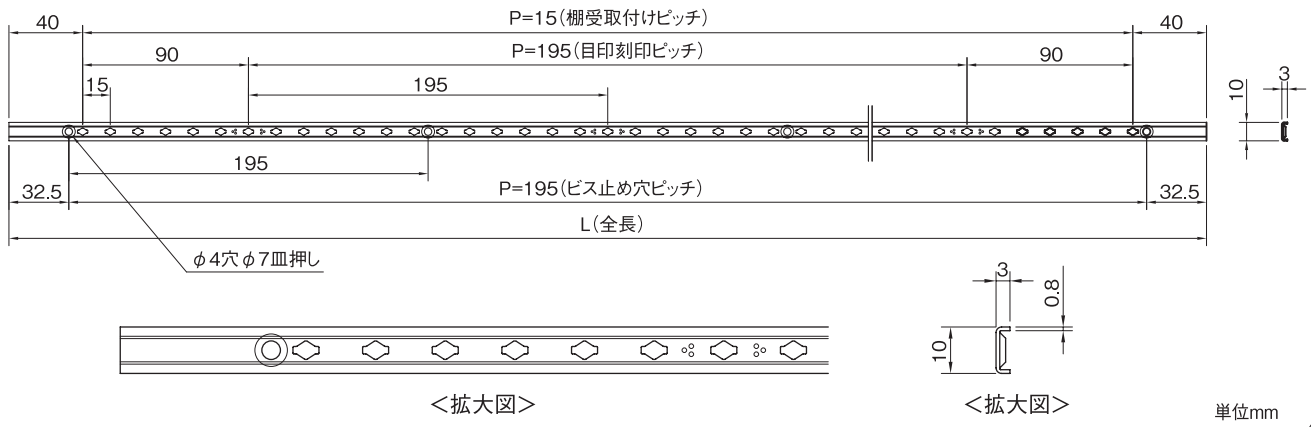

棚受(L型)

回転させて取付ける新方式の棚受…棚柱からの抜けや脱落が起こりにくい構造
棚板が滑りにくい化粧ラバー付もご用意…ガラス棚板などに最適
化粧ラバーは選べる3色… ■ブラック □ホワイト ■ライムグリーン

取付手順

棚板1枚あたり

安全荷重60kg

棚板900mm×600mm(以下)
棚柱4本・棚受4個使用

【製品仕様】

棚柱