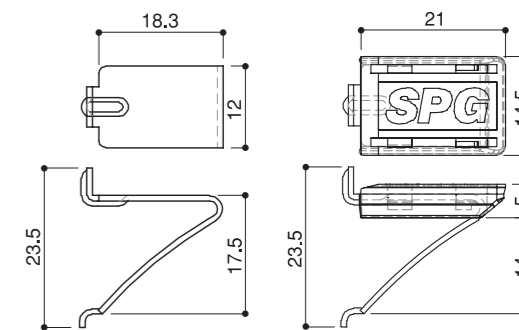

- スタンダードの棚受で取り付け・取り外しが容易で抜けにくい構造。
- ラバー付は棚板が滑りにくく、ガラス棚板などにも最適です。

棚受V型:形状図

棚受 L型

- シンプルな形状で目立ちにくい棚受です。取り付け・取り外しが容易で抜けにくい構造。
- ラバー付は棚板が滑りにくく、ガラス棚板などにも最適です。

棚受L型:形状図

棚柱エンドキャップ

- 棚柱両端面を保護します。差し込むだけで棚柱に固定できます。

棚柱エンドキャップ:形状図