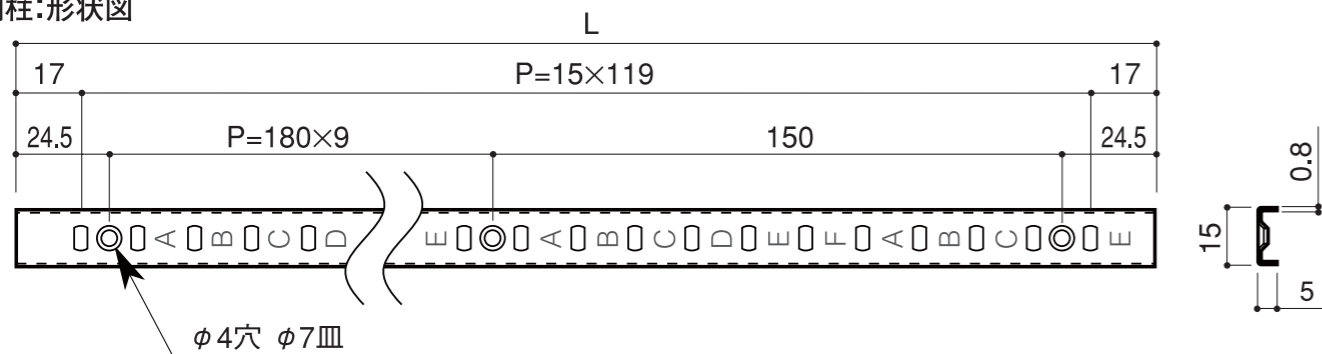

ステンレス製

SUS棚柱

特徴

- ABC刻印付きで棚板の高さ調整が簡単
- 棚板の高さ調整は15mmピッチで行えます
- ステンレス製で耐久性に優れています

棚板1枚あたり 安全荷重30kg

- 棚板900mm×600mm (以下)
- 棚柱4本・棚受4個使用

棚柱:形状図

SUS棚柱