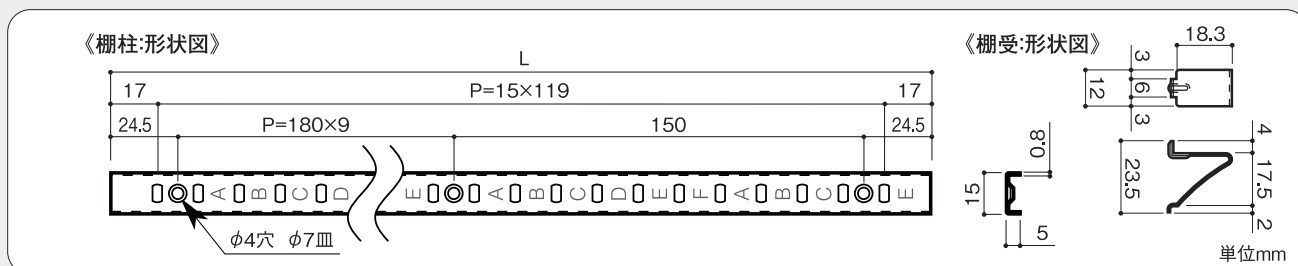

シンプルさを極めたデザインの フラッシュ棚柱セット

商品型番

- LA-501SET (ブラック)
- LA-502SET (ホワイト)
- LA-503SET (ナチュラルブラウン)

- 棚柱本体:アルミ製(アルマイト仕上)
- サイズ:幅14×厚さ3.5×長さ1820mm
- 樹脂製化粧カバー&エンドキャップ付

棚板高さ調整
20mm間隔

安全荷重
30kg

【製品仕様】

- 共通仕様**
- 1セットで収納棚6枚が設置できます。 ※棚板は別途ご用意ください。
 - セット内容:棚柱×4本／棚受×24個／取付ビス×1式
 - 箱入数:6セット……ご注文は1セットから承ります。