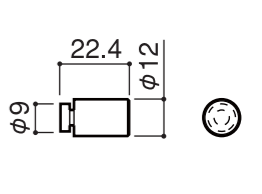

ステンレス製

ワイド棚柱

受注生産

特徴

- •ステンレス製で耐久性に優れています。
- •棚板の高さ調整は40mmピッチで行えます。
- •幅が広く、奥行きが深い棚などに最適。

棚板1枚あたり
安全荷重**50kg**

- 棚板900mm×600mm (以下)
- 棚柱4本・棚受4個使用

ワイド棚柱【耳なしタイプ】

材質：ステンレス(SUS304/SUS430) 1.0mm厚 BA仕上げ

型番	寸法L	箱入数
WT-10(N)-(304/430)	1000	20本
WT-12(N)-(304/430)	1200	20本
WT-16(N)-(304/430)	1600	20本
WT-20(N)-(304/430)	2000	20本

※皿なしの場合は型番の後にNが付き、材料SUS304又はSUS430をご指定ください。

ワイド棚柱【耳ありタイプ】

材質：ステンレス(SUS304/SUS430) 1.0mm厚 BA仕上げ

型番	寸法L	箱入数
WTM-10(N)-(304/430)	1000	20本
WTM-12(N)-(304/430)	1200	20本
WTM-16(N)-(304/430)	1600	20本
WTM-20(N)-(304/430)	2000	20本

ワイド棚柱用フック

材質：ステンレス(SUS304) 1.5mm厚 パレル・電解研磨仕上げ

型番	箱入数
WT-001	200個

鉄製

スチール棚柱

特徴

- •1.2mm厚の鉄製で丈夫です。

棚板1枚あたり
安全荷重**40kg**

- 棚板900mm×600mm (以下)
- 棚柱4本・棚受4個使用

フック：形状図

スチール棚柱

材質：鉄(SPCC) 1.2mm厚 白メラミン焼き付け塗装仕上げ

型番	寸法L	箱入数
LY-803	1819.5	20本

スチール棚柱用フック

材質：真鍮 ニッケルメッキ仕上げ

型番	内箱入数	外箱入数
LY-824	100個	500個