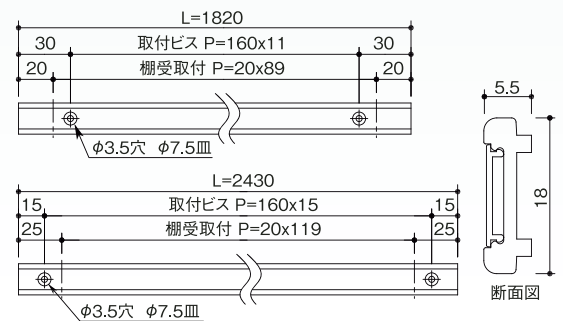

アルミ製

Middle Weight

MWフラッシュ棚柱

シンプル
デザイン + 強度

シンプルなフォルムのフラッシュ棚柱に更なる強度が加わりました。
従来の棚柱より安全荷重が高くなり、重量物の積載も可能になりました。

棚柱が約1.5倍幅広くなって **安全荷重が100kgに!!**

注) 棚板の段数制限はありませんが、合計荷重(棚板を含む)が、L=1820で500kg以下、L=2430で600kg以下で使用してください。

棚柱

- ●棚板の高さ調整は20mmピッチで行なえます。
- ●棚受は両サイドの凹部に取付けるので正面はフラットになり壁面と一体化します。

棚受

- ●ラバー付で棚板が滑りにくく、ガラス棚板などにも最適です。
- ●ワンタッチ式でスピーディーに棚板の高さ調整が行なえます。
- ●棚柱と同色のラバーをご用意しております。

エンドキャップ

- ●棚柱両端面を保護します。差し込むだけで棚柱に固定できます。

LA-401-18
LA-401-24

LA-402-18
LA-402-24

LA-403-18
LA-403-24

LA-411

LA-412

LA-413

LA-421

LA-422

LA-423

取付手順 ※イメージ写真はフラッシュ棚柱です。(手順は同じです)