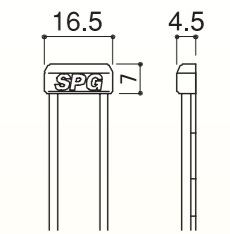

フック：形状図

エンドキャップ

•棚柱両端面を保護します。
差し込むだけで
棚柱に固定できます。

エンドキャップ：形状図

取付手順

フラッシュ棚柱

材質 本体：アルミ押出し材 アルマイト仕上げ
化粧カバー：硬質塩化ビニル

型番	色	寸法L	箱入数
LA-501	ブラック	1820	40本
LA-502	ホワイト	1820	40本
LA-503	ナチュラルブラウン	1820	40本