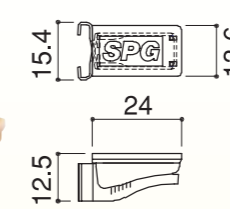

シンプルを極めた 美しいデザイン

従来の棚柱は正面に棚受け取付穴が有り
構造体として主張していましたが、
取付け位置を両サイドにすることによって
正面をフラット化し、壁面と一体化します。

棚柱で成しえなかった
“先進のスタイル”

ロック機構を備えた
“ワンタッチ式棚受”

アルミ製

フラッシュ棚柱

棚柱

•棚板の高さ調整は20mmピッチで行なえます。

•3色用意しておりますので、
お好みのデザインに仕上げることができます。

•棚受は両サイドの
凹部に取付けるので
正面はフラットになり
壁面と一体化します。

•化粧カバー付で収納・展示空間と同調、
またはアクセントとしてご使用いただけます。

棚受

•ラバー付で棚板が滑りにくく、ガラス棚板などにも最適です。

•ワンタッチ式でスピーディーに
棚板の高さ調整が行なえます。

•棚柱と同色のラバーを
ご用意しております。

フック：形状図

エンドキャップ

•棚柱両端面を保護します。
差し込むだけで
棚柱に固定できます。

取付手順

フラッシュ棚柱

材質 本体：アルミ押出し材 アルマイト仕上げ
化粧カバー：硬質塩化ビニル

型番	色	寸法L	箱入数
LA-501	ブラック	1820	40本
LA-502	ホワイト	1820	40本
LA-503	ナチュラルブラウン	1820	40本

※取付ビスは別途ご用意下さい(推奨サイズ:皿木 φ2.7×20)

フラッシュ棚受/エンドキャップ

【棚受】材質/本体:パネ鋼 板厚0.7mm スズコバルト合金メッキ
ラバー:エラストマー

【エンドキャップ】材質/エラストマー

型番	色	内箱入数	外箱入数	
棚受	LA-511	ブラック	100個	1000個
	LA-512	ホワイト	100個	1000個
	LA-513	ナチュラルブラウン	100個	1000個
エンドキャップ	LA-521	ブラック	100個	1000個
	LA-522	ホワイト	100個	1000個
	LA-523	ナチュラルブラウン	100個	1000個