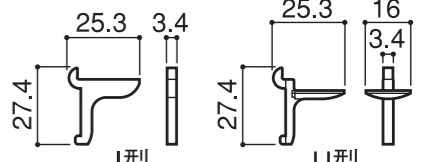

棚柱：形状図

棚受：形状図

アルミ製

スリム棚柱

PAT.P

特徴

- アルミ製で柱自体が細く掘込みタイプなのでとてもスマート。店舗のディスプレイなどデザイン重視に最適!
- 棚板の高さ調整は20mmピッチで行えます。
- 柱はデザイン性を重視し、5色を用意しました。
- フックは2種類、各3色ずつ用意しました。

棚板1枚あたり
安全荷重30kg

- 棚板900mm×600mm(以下)
- 棚柱4本・棚受4個使用

※フックはLA-621です。

推奨取付け
掘込み寸法

棚柱：形状図

フック：形状図

スリム棚柱

材質：アルミ押出し材 アルマイト仕上げ 単位mm

型番	色	寸法L	箱入数
LA-601	シルバー	1820	40本
LA-602	ブラック	1820	40本
LA-603	ブロンズ	1820	40本
LA-604	ホワイト	1820	40本
LA-605	シャンパンゴールド	1820	40本