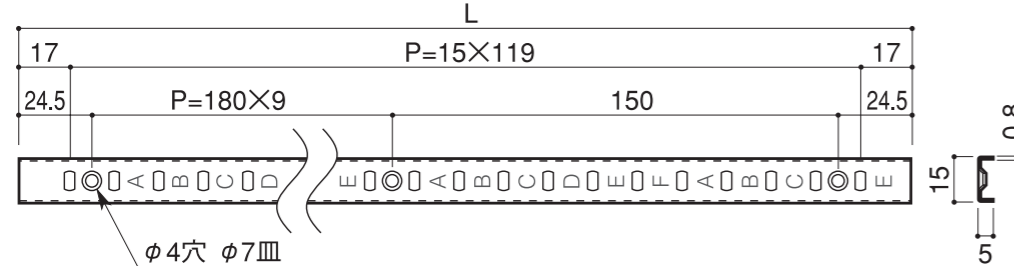

■LS-721SET・LS-721WSET 共通セット内容
●棚柱本体：4本 ●棚受：24個 ●ビスφ3.1×L32：44本

1. 特徴
2. ●ABC刻印付きで棚板高さ調整が簡単に行えます。
   - ●棚板の高さ調整は15mmピッチで行えます。
   - ●棚板・棚受・ビスはステンレス製で耐久性に優れています。

棚板1枚あたり
安全荷重30kg

- □棚板900mm×600mm(以下)
- □棚柱4本・棚受4個使用

棚柱：形状図

棚受：形状図

アルミ製

スリム棚柱

PAT.P

特徴

- ●アルミ製で柱自体が細く掘込みタイプなのでとてもスマート。店舗のディスプレイなどデザイン重視に最適!
- ●棚板の高さ調整は20mmピッチで行えます。
- ●柱はデザイン性を重視し、5色を用意しました。
- ●フックは2種類、各3色ずつ用意しました。

棚板1枚あたり
安全荷重30kg

- □棚板900mm×600mm(以下)
- □棚柱4本・棚受4個使用

※フックはLA-621です。