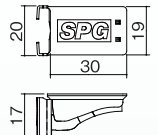

LA-421

LA-422

LA-423