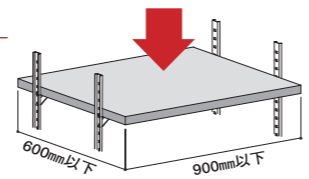

LS-721SET

LS-721WSET

■LS-721SET・LS-721WSET 共通セット内容
●棚柱本体：4本 ●棚受：24個 ●ビスφ3.1×L32：44本

- 特徴
- ABC刻印付きで棚板高さ調整が簡単に行えます。
 - 棚板の高さ調整は15mmピッチで行えます。
 - 棚板・棚受・ビスはステンレス製で耐久性に優れています。

棚板1枚あたり
安全荷重30kg

- 棚板900mm×600mm(以下)
- 棚柱4本・棚受4個使用

棚柱：形状図

棚受：形状図

アルミ製

スリム棚柱

PAT.P

特徴

- アルミ製で柱自体が細く掘込みタイプなのでとてもスマート。店舗のディスプレイなどデザイン重視に最適!
- 棚板の高さ調整は20mmピッチで行えます。
- 柱はデザイン性を重視し、5色を用意しました。
- フックは2種類、各3色ずつ用意しました。

棚板1枚あたり
安全荷重30kg