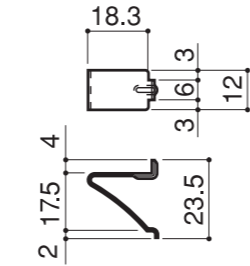

LS-721SET

LS-721WSET

■LS-721SET・LS-721WSET 共通セット内容
●棚柱本体：4本 ●棚受：24個 ●ビスφ3.1×L32：44本

- 特徴
- ABC刻印付きで棚板高さ調整が簡単に行えます。
 - 棚板の高さ調整は15mmピッチで行えます。
 - 棚板・棚受・ビスはステンレス製で耐久性に優れています。

棚板1枚あたり
安全荷重30kg

- 棚板900mm×600mm(以下)
- 棚柱4本・棚受4個使用

棚柱：形状図

棚受：形状図

アルミ製

スリム棚柱

PAT.P

特徴

- アルミ製で柱自体が細く掘込みタイプなのでとてもスマート。店舗のディスプレイなどデザイン重視に最適!
- 棚板の高さ調整は20mmピッチで行えます。
- 柱はデザイン性を重視し、5色を用意しました。
- フックは2種類、各3色ずつ用意しました。

棚板1枚あたり
安全荷重30kg