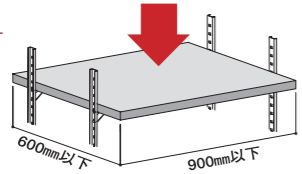

ご注文は1SETから承ります

棚柱セット

材質：柱本体/SUS430 板厚0.8mm No.4仕上げ
棚受/SUS304 板厚0.8mm ヘアライン仕上げ

型番	寸法L	1SET入り数			箱入数
		棚柱本体	棚受	ビス	
LS-721SET	1819	4本	24個	44本	6SET
LS-721WSET	1819	4本	24個	44本	6SET

ステンレス製

ワイド棚柱

受注生産

特徴

- ステンレス製で耐久性に優れています。
- 棚板の高さ調整は40mmピッチで行えます。
- 幅が広く、奥行きが深い棚などに最適。

棚板1枚あたり
安全荷重**50kg**

- 棚板900mm×600mm (以下)
- 棚柱4本・棚受4個使用

WT-10-430
ワイド棚柱『耳なしタイプ』(皿あり)：形状図

WTM-10-430
ワイド棚柱『耳ありタイプ』(皿あり)：形状図

ワイド棚柱【耳なしタイプ】

材質：ステンレス(SUS304/SUS430) 1.0mm厚 BA仕上げ