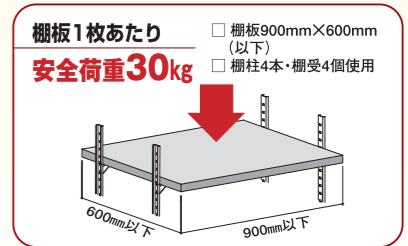

シンプルを極めた 美しいデザイン

従来の棚柱は正面に棚受け取付穴が有り
構造体として主張していましたが、
取付け位置を両サイドにすることによって
正面をフラット化し、壁面と一体化します。

棚柱で成しえなかった
“先進のスタイル”

ロック機構を備えた
“ワンタッチ式棚受”

アルミ製

フラッシュ棚柱

棚柱

•棚板の高さ調整は20mmピッチで行なえます。

•3色用意しておりますので、
お好みのデザインに仕上げることができます。

•棚受は両サイドの
凹部に取付けるので
正面はフラットになり
壁面と一体化します。

•化粧カバー付で収納・展示空間と同調、
またはアクセントとしてご使用いただけます。

棚柱：形状図

棚受

•ラバー付で棚板が滑りにくく、ガラス棚板などにも最適です。

•ワンタッチ式でスピーディーに
棚板の高さ調整が行なえます。

•棚柱と同色のラバーを
ご用意しております。