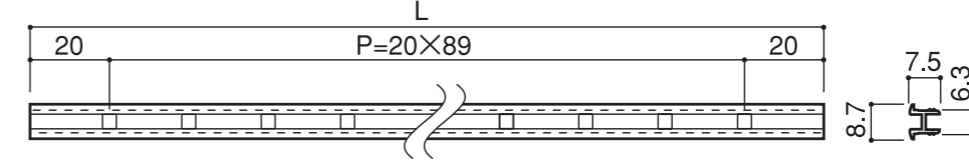

- 棚板900mm×600mm(以下)
- 棚柱4本・棚受4個使用

※フックはLA-621です。

推奨取付け
掘込み寸法

棚柱：形状図

フック：形状図

スリム棚柱

材質：アルミ押出し材 アルマイト仕上げ 単位mm

型番	色	寸法L	箱入数
LA-601	シルバー	1820	40本
LA-602	ブラック	1820	40本
LA-603	ブロンズ	1820	40本
LA-604	ホワイト	1820	40本
LA-605	シャンパンゴールド	1820	40本