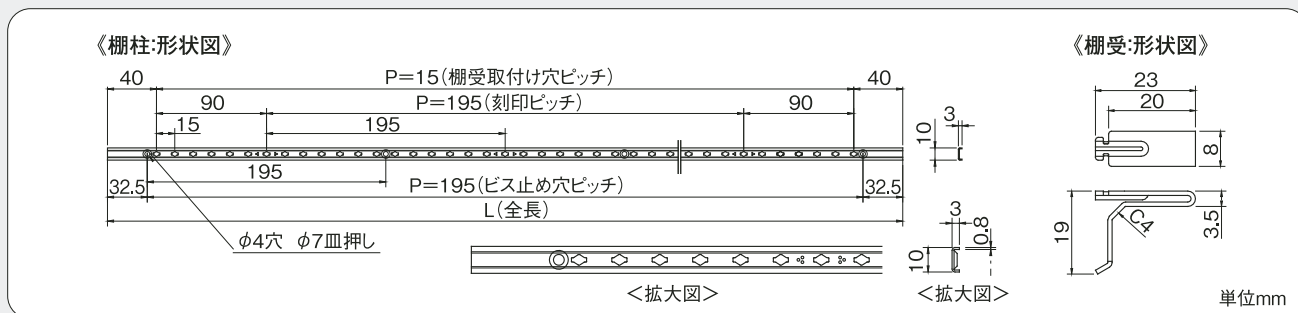

フィット棚柱セット

【材質】棚柱:SUS430 板厚:0.8mm No.4仕上／ホワイト焼付塗装 棚受:SUS304 板厚:1.0mm No.4仕上／ホワイト焼付塗装
ビス:SUS430皿木φ3.1×L32(WSET用は頭部ホワイト塗装)

型番	仕上/色	寸法L	1SET入り数			箱入数
			棚柱	棚受	ビス	
LS-901SET	ステンレスNo.4仕上	1820	4本	24個	40本	6SET
LS-901WSET	ホワイト焼付塗装	1820	4本	24個	40本	6SET