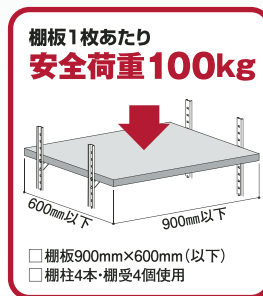

シンプル
デザイン + 強度

シンプルなフォルムのフラッシュ棚柱に更なる強度が加わりました。
従来の棚柱より安全荷重が高くなり、重量物の積載も可能になりました。

棚柱が約1.5倍幅広くなって **安全荷重が100kgに!!**

注) 棚板の段数制限はありませんが、合計荷重(棚板を含む)が、L=1820で500kg以下、L=2430で600kg以下で使用してください。

棚柱

- 棚板の高さ調整は20mmピッチで行なえます。
- 棚受は両サイドの凹部に取付けるので正面はフラットになり壁面と一体化します。