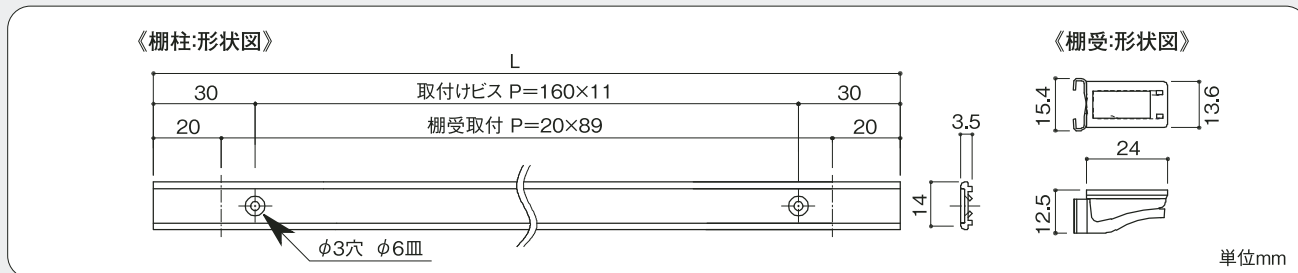

フラッシュ棚柱セット

【材質】棚柱:アルミ押し出し材アルマイト仕上 化粧カバー:硬質塩化ビニル 棚受本体:パネ鋼 板厚:0.7mm スズコバロト合金メッキ
棚受ラバー:エラストマー エンドキャップ:エラストマー ビス:皿木φ2.7×L25(ユニクロメッキ)

型番	仕上/色	寸法L ※1	1SET入り数				箱入数
			棚柱/化粧カバー	棚受	エンドキャップ	ビス	
LA-501SET	ブラック	1820	各4本	24個	8個	48本	6SET
LA-502SET	ホワイト	1820	各4本	24個	8個	48本	6SET
LA-503SET	ナチュラルブラウン	1820	各4本	24個	8個	48本	6SET

※エンドキャップ装着時(棚柱上下に装着)の全長は1824mmになります。

お問い合わせ

■製造元

株式会社 **サヌキ**

〒547-0014 大阪市平野区長吉川辺2丁目3番22号
TEL:(06)6709-5327 FAX:(06)6709-5357
URL <http://www.sanuki-spg.com>