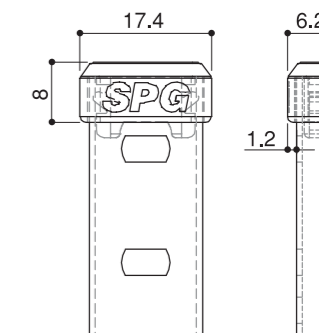

- スタンダードの棚受で取り付け・取り外しが容易で抜けにくい構造。
- ラバー付は棚板が滑りにくく、ガラス棚板などにも最適です。

棚受V型:形状図

棚受 L型

- シンプルな形状で目立ちにくい棚受です。取り付け・取り外しが容易で抜けにくい構造。
- ラバー付は棚板が滑りにくく、ガラス棚板などにも最適です。

棚受L型:形状図

棚柱エンドキャップ

- 棚柱両端面を保護します。差し込むだけで棚柱に固定できます。

棚柱エンドキャップ:形状図