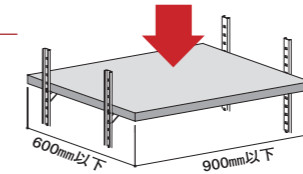

型番	箱入数
WT-001	200個

鉄製

スチール棚柱

特徴

- 1.2mm厚の鉄製で丈夫です。

棚板1枚あたり
安全荷重**40kg**

- 棚板900mm×600mm (以下)
- 棚柱4本・棚受4個使用

棚柱：形状図