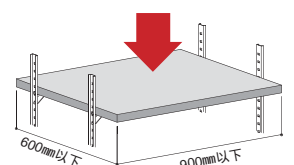

それでも強い 安全荷重60kg!

棚受
(SUS)

LS-911 LS-911BR LS-911HR LS-911GR

棚受
(ホワイト)

LS-911W LS-911HRW LS-911GRW

棚柱

薄型スリムでダイヤモンド形状の穴と2本のデザインラインがお洒落な棚柱です。
薄型なので、気になる壁と棚板の隙間を小さくすることができます。
15ミリ間隔で棚板調整が可能…便利な目印刻印付
長さは選べる5タイプ…650/845/1235/1820/2405mm(ホワイトは1820mm1タイプのみ)

棚受(L型)

回転させて取付ける新方式の棚受…棚柱からの抜けや脱落が起こりにくい構造
棚板が滑りにくい化粧ラバー付もご用意…ガラス棚板などに最適
化粧ラバーは選べる3色… ■ブラック □ホワイト ■ライムグリーン

取付手順

棚板1枚あたり

安全荷重60kg

棚板900mm×600mm(以下)
棚柱4本・棚受4個使用

【製品仕様】

棚柱