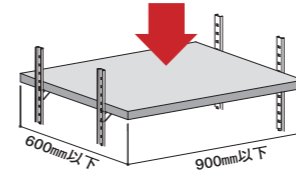

スリム棚柱

PAT.P

特徴

- ●アルミ製で柱自体が細く掘込みタイプなのでとてもスマート。店舗のディスプレイなどデザイン重視に最適!
- ●棚板の高さ調整は20mmピッチで行えます。
- ●柱はデザイン性を重視し、5色を用意しました。
- ●フックは2種類、各3色ずつ用意しました。

棚板1枚あたり
安全荷重30kg

- □棚板900mm×600mm(以下)
- □棚柱4本・棚受4個使用

※フックはLA-621です。