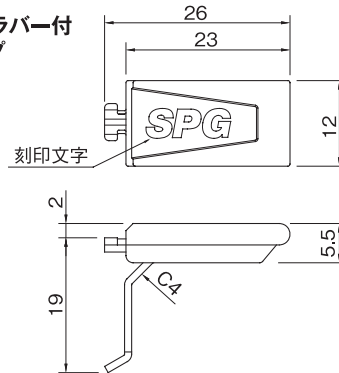

●化粧ラバー付タイプ

単位mm

棚受(L型)

棚受材質:ステンレス(SUS304) 板厚:1.0mm No.4仕上/ホワイト焼付塗装
化粧ラバー材質:エラストマー(軟質樹脂) 色は3タイプ ブラック/ホワイト/ライムグリーン

型番	化粧ラバー	棚受仕上・色	ラバー色	内箱入数	外箱入数
LS-911	なし	No.4仕上	—	100個	1000個
LS-911BR	付	No.4仕上	ブラック	100個	1000個
LS-911HR	付	No.4仕上	ホワイト	100個	1000個
LS-911GR	付	No.4仕上	ライムグリーン	100個	1000個
LS-911W	なし	ホワイト	—	100個	1000個
LS-911HRW	付	ホワイト	ホワイト	100個	1000個
LS-911GRW	付	ホワイト	ライムグリーン	100個	1000個

お問い合わせ

■製造元

株式会社 **サヌキ**

〒547-0014 大阪市平野区長吉川辺2丁目3番22号
TEL:(06)6709-5327 FAX:(06)6709-5357
URL <http://www.sanuki-spg.com>