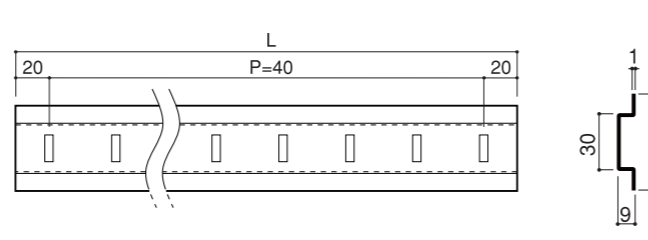

WTM-10N-430
ワイド棚柱『耳ありタイプ』(皿なし)：形状図

ワイド棚柱【耳ありタイプ】

材質：ステンレス(SUS304/SUS430) 1.0mm厚 BA仕上げ

型番	寸法L	箱入数
WTM-10(N)-(304/430)	1000	20本
WTM-12(N)-(304/430)	1200	20本
WTM-16(N)-(304/430)	1600	20本
WTM-20(N)-(304/430)	2000	20本

ワイド棚柱用フック

材質：ステンレス(SUS304) 1.5mm厚 パレル・電解研磨仕上げ

型番	箱入数
WT-001	200個

鉄製