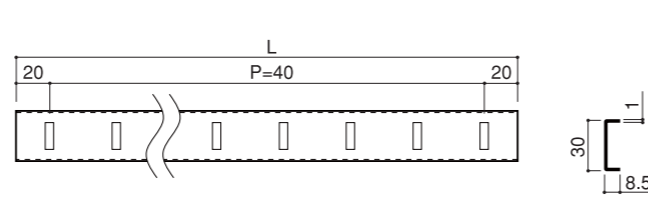

ワイド棚柱【耳なしタイプ】

材質：ステンレス(SUS304/SUS430) 1.0mm厚 BA仕上げ

型番	寸法L	箱入数
WT-10(N)-(304/430)	1000	20本
WT-12(N)-(304/430)	1200	20本
WT-16(N)-(304/430)	1600	20本
WT-20(N)-(304/430)	2000	20本

※皿なしの場合は型番の後にNが付き、材料SUS304又はSUS430をご指定ください。

WT-10N-430
ワイド棚柱『耳なしタイプ』(皿なし)：形状図