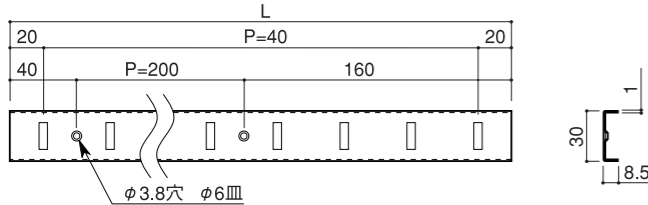

WT-10-430
ワイド棚柱『耳なしタイプ』(皿あり)：形状図