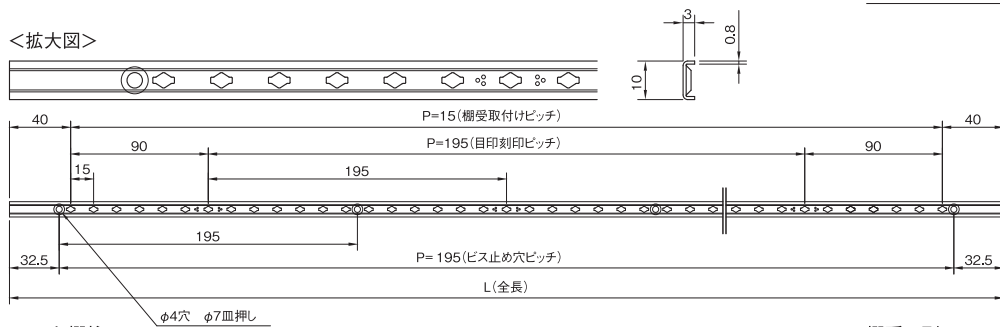

SPG

■ 棚柱シリーズに黒タイプを追加

で好評いただいていますSUS棚柱とフィット棚柱に黒タイプを
バリエーションとして追加しました。
シックでスタイリッシュな収納空間に合わせてご使用ください。

スタンダードデザイン SUS 棚柱

刻印付きで棚板の高さ調整が簡単

棚板高さ調整
15mm
間隔

安全荷重
30kg

棚柱
LS-721B

薄型スリムデザイン フィット棚柱

より薄く—— 棚柱の厚さは何と3mm!
よりスリムに—— 幅はたったの10mm!
それでも強い—— 安全荷重60kg!

棚板高さ調整
15mm
間隔

安全荷重
60kg

棚柱
LS-901B

形状図

SUS棚柱

材質/ステンレス(SUS430) 板厚:0.8mm ※ブラック焼付塗装 単位mm

型番	L	ビス止め数	箱入数
LS-721B	1820	11ヶ所	40本

※取付ビスは別途ご用意下さい。

注)安全耐荷重値は棚板1枚あたりです。※棚板900mm×600mm(以下)、棚柱4本・棚受4個使用

<拡大図>

フィット棚柱

材質/ステンレス(SUS430) 板厚:0.8mm ※ブラック焼付塗装 単位mm

型番	L	ビス止め数	箱入数
LS-901B	1820	10ヶ所	40本

※取付ビスは別途ご用意下さい。

注)安全耐荷重値は棚板1枚あたりです。※棚板900mm×600mm(以下)、棚柱4本・棚受4個使用

棚受 V型

本体 材質/SUS304 板厚:0.8mm ※ブラック焼付塗装 ラバー/エラストマー 単位mm

型番	ラバー色	内箱入数	外箱入数
LS-719B	—	100個	1000個
LS-719BRB	ブラック	100個	1000個

棚受 L型

本体 材質/SUS304 板厚:1.0mm ※ブラック焼付塗装 ラバー/エラストマー 単位mm