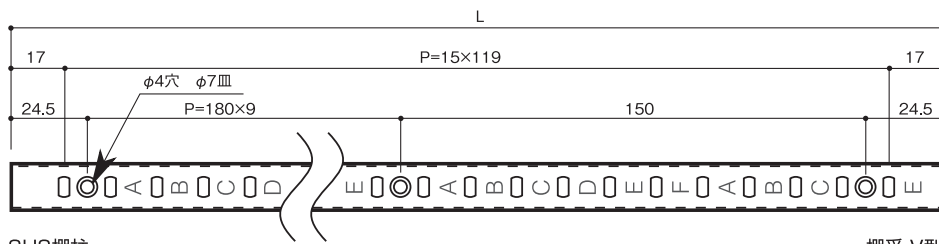

SPG

■ 棚柱シリーズに黒タイプを追加

で好評いただいていますSUS棚柱とフィット棚柱に黒タイプを
バリエーションとして追加しました。
シックでスタイリッシュな収納空間に合わせてご使用ください。

スタンダードデザイン SUS 棚柱

刻印付きで棚板の高さ調整が簡単

棚板高さ調整
15mm
間隔

安全荷重
30kg

棚柱
LS-721B

薄型スリムデザイン フィット棚柱

より薄く—— 棚柱の厚さは何と3mm!
よりスリムに—— 幅はたったの10mm!
それでも強い—— 安全荷重60kg!

棚板高さ調整
15mm
間隔

安全荷重
60kg

棚柱
LS-901B

形状図

SUS棚柱

材質/ステンレス(SUS430) 板厚:0.8mm ※ブラック焼付塗装 単位mm

型番	L	ビス止め数	箱入数
LS-721B	1820	11ヶ所	40本

※取付ビスは別途ご用意下さい。

注)安全耐荷重値は棚板1枚あたりです。※棚板900mm×600mm(以下)、棚柱4本・棚受4個使用

<拡大図>

フィット棚柱

材質/ステンレス(SUS430) 板厚:0.8mm ※ブラック焼付塗装 単位mm

型番	L	ビス止め数	箱入数
LS-901B	1820	10ヶ所	40本

※取付ビスは別途ご用意下さい。