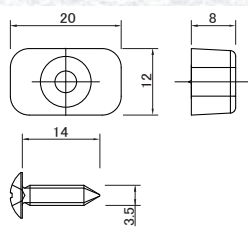

製造元

株式会社 サヌキ

〒547-0014

大阪市平野区長吉川辺2丁目3番22号

TEL:06-6709-5327 FAX:06-6709-5357

<http://www.sanuki-spg.com/>