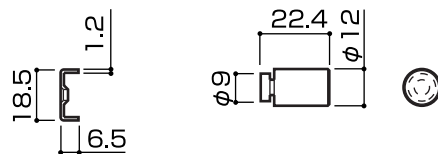

【スチール棚柱】 材料 鉄 (SPCC) 1.2mm厚
白メラミン焼き付け塗装仕上げ 単位mm

型番	寸法L	箱入数
LY-803	1819.5	20本

※安全荷重:40kg

(間口900mm、奥行き500mm、棚板30mm、フック4ヶ使いの棚板1枚当たり)

【スチール棚柱用フック】 材料 真鍮 ニッケルメッキ仕上げ

型番	内箱入数	外箱入数
LY-824	100個	500個