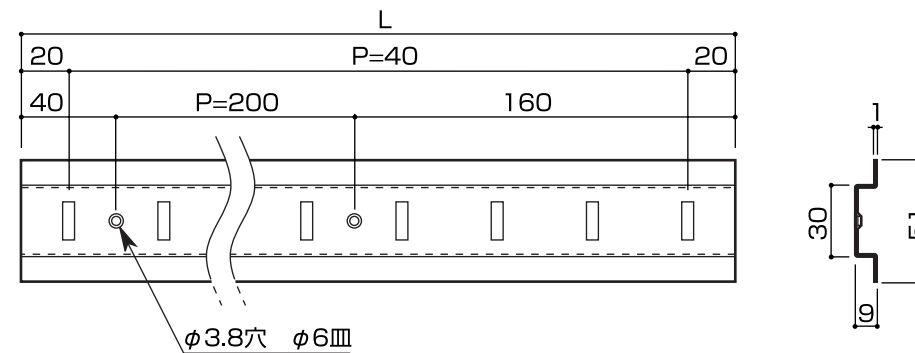

ワイド棚柱
【耳ありタイプ】(皿なし)