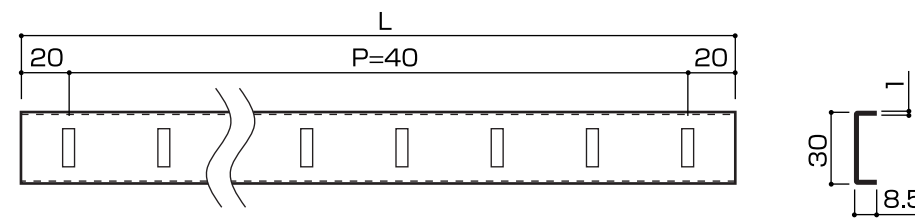

ワイド棚柱  
【耳なしタイプ】(皿あり)

ワイド棚柱  
【耳なしタイプ】(皿なし)

ワイド棚柱  
【耳ありタイプ】(皿あり)

ワイド棚柱  
【耳ありタイプ】(皿なし)

**【ワイド棚柱】** 材料 ステンレス (SUS304/SUS430)  
1.0mm厚 BA仕上げ 単位mm

**【耳なしタイプ】**

型番	寸法L	箱入数
WT-10 (N)-(304/430)	1000*	20本
WT-12 (N)-(304/430)	1200*	20本
WT-16 (N)-(304/430)	1600	20本
WT-20 (N)-(304/430)	2000*	20本