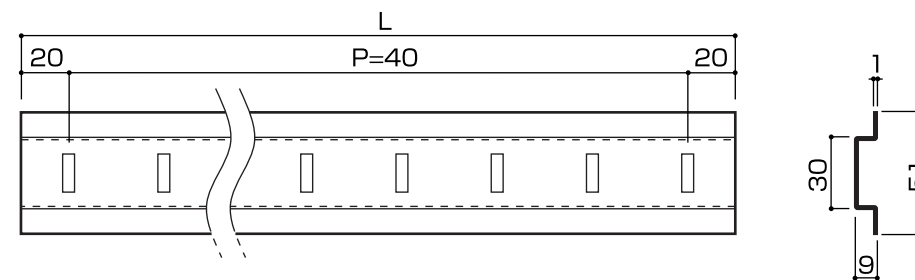

ワイド棚柱  
【耳なしタイプ】(皿あり)

ワイド棚柱  
【耳なしタイプ】(皿なし)

ワイド棚柱  
【耳ありタイプ】(皿あり)

ワイド棚柱  
【耳ありタイプ】(皿なし)

**【ワイド棚柱】** 材料 ステンレス (SUS304/SUS430)  
1.0mm厚 BA仕上げ 単位mm

**【耳なしタイプ】**

型番	寸法L	箱入数
WT-10 (N)-(304/430)	1000*	20本
WT-12 (N)-(304/430)	1200*	20本
WT-16 (N)-(304/430)	1600	20本
WT-20 (N)-(304/430)	2000*	20本