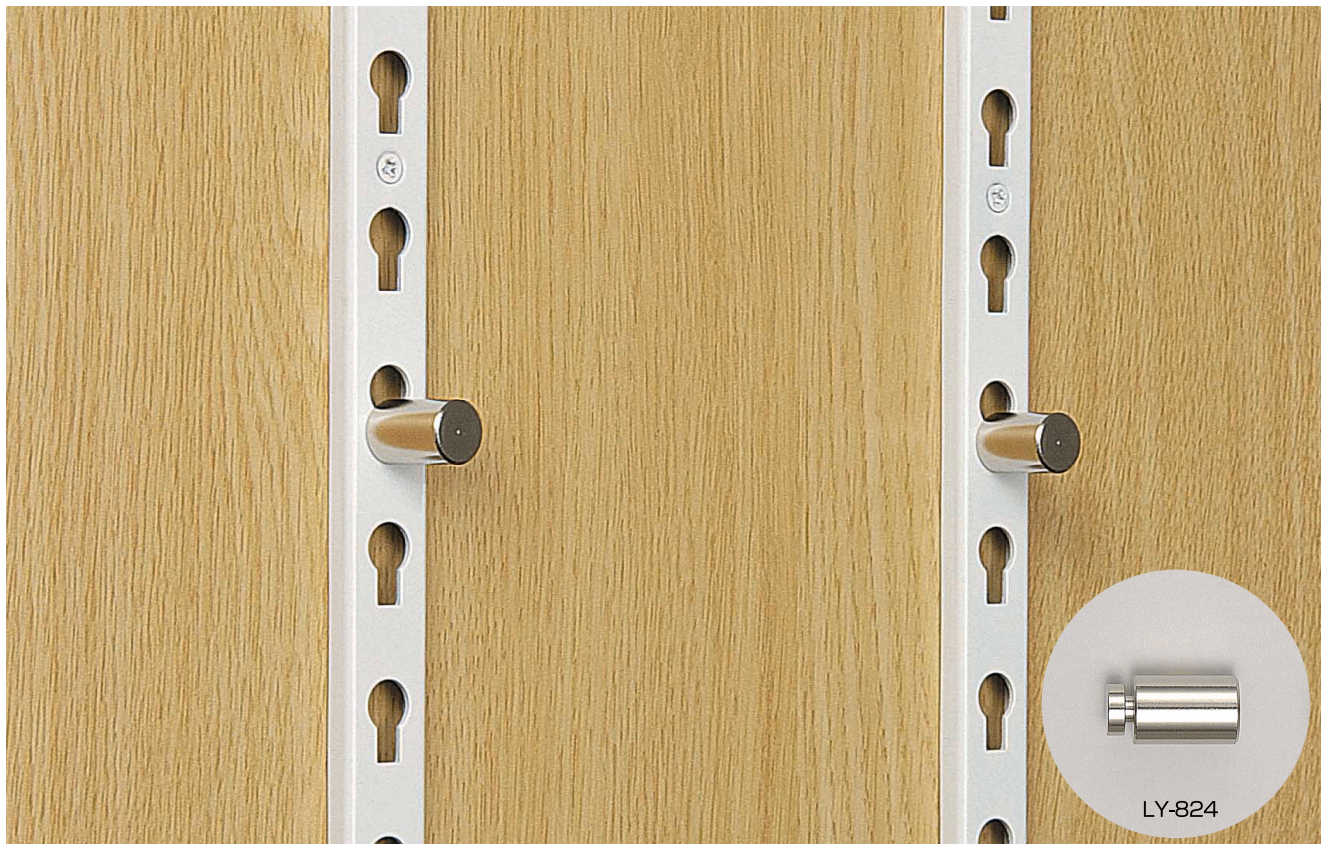

鉄製

スチール棚柱

鉄製
スチール棚柱

Special Feature 特徴

- 1.2mm厚の鉄製で丈夫です。