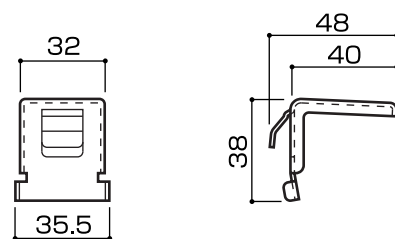

【ワイド棚柱用フック】 材料 ステンレス (SUS304)
1.5mm厚 パレル・電解研磨仕上げ

型番	箱入数
WT-001	200個

※安全荷重:50kg
(間口900mm、奥行き500mm、棚板30mm、フック4ヶ使いの棚板1枚当たり)

ワイド棚柱
【耳なしタイプ】(皿あり)