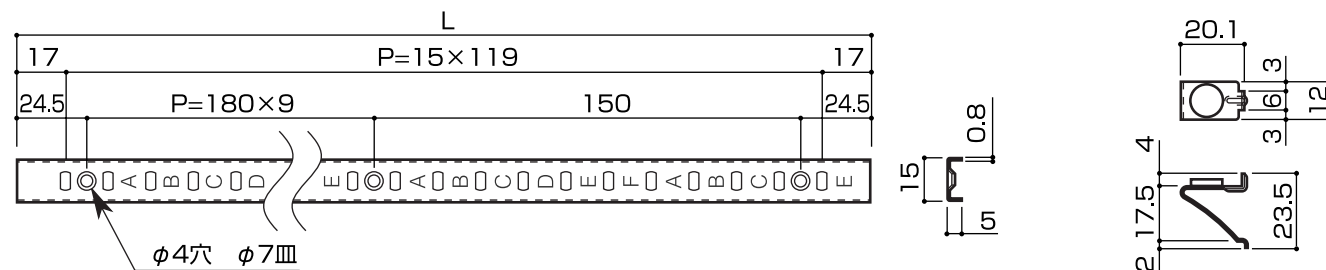

【SUS棚柱】材料 ステンレス (SUS430・SUS304) 0.8mm厚 No.4仕上げ 単位mm

型番	材料	寸法L	箱入数
LS-721	SUS430	1819	40本
LS-729	SUS304	1819	40本

※安全荷重:30kg (間口900mm、奥行き500mm、棚板30mm、フック4ヶ使いの棚板1枚当たり)

【SUS棚柱用フック】材料 ステンレス (SUS304) 0.8mm厚 ヘアライン仕上げ

型番	内箱入数	外箱入数
LS-719	100個	1000個
LS-719C(クッション付)	100個	1000個

※P=17用のフック (LS-720) も用意しています。