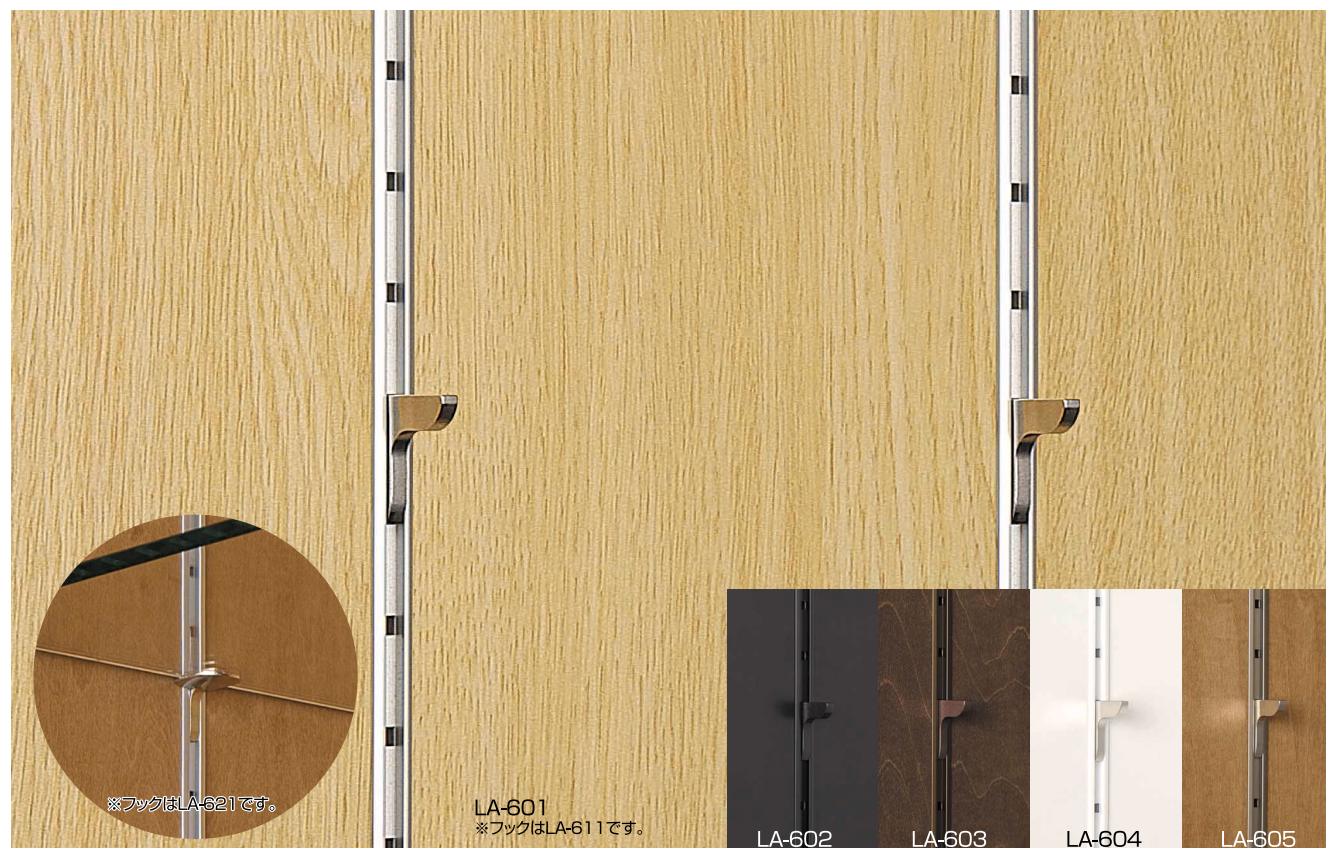

## 【棚柱】

- スリム棚柱……………27
- SUS棚柱……………28
- ワイド棚柱……………29
- スチール棚柱……………31

# SPG

アルミ製

# スリム棚柱

PAT.P

## Special Feature 特徴

- アルミ製で柱自体が細く掘込みタイプなのでとてもスマート。店舗のディスプレイなどデザイン重視に最適!
- 棚板の高さ調整は20mmピッチで行えます。
- 柱はデザイン性を重視し、5色を用意しました。
- フックは2種類、各3色ずつ用意しました。

【スリム棚柱】材料 アルミ押し出し材 アルマイト仕上げ 単位mm

型番	色	寸法L	箱入数
LA-601	シルバー	1820	40本
LA-602	ブラック	1820	40本
LA-603	ブロンズ	1820	40本
LA-604	ホホワイト	1820	40本
LA-605	シャンパンゴールド	1820	40本