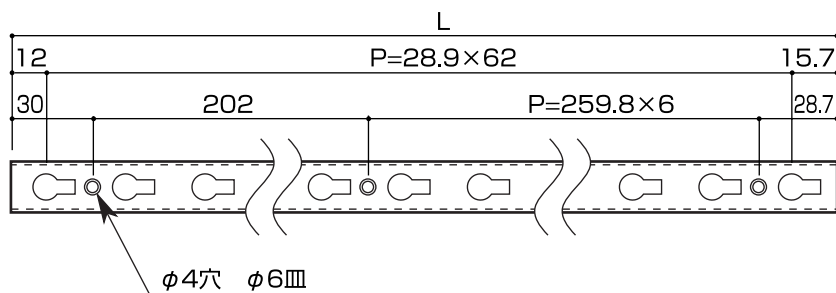

【スチール棚柱】 材料 鉄 (SPCC) 1.2mm厚
白メラミン焼き付け塗装仕上げ 単位mm

型番	寸法L	箱入数
LY-803	1819.5	20本

※安全荷重:40kg

(間口900mm、奥行き500mm、棚板30mm、フック4ヶ使いの棚板1枚当たり)

【スチール棚柱用フック】 材料 真鍮 ニッケルメッキ仕上げ

型番	内箱入数	外箱入数
LY-824	100個	500個