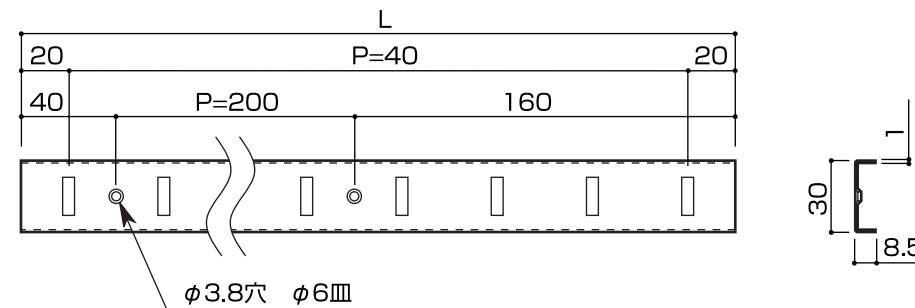

ワイド棚柱  
【耳なしタイプ】(皿あり)

ワイド棚柱  
【耳なしタイプ】(皿なし)

ワイド棚柱  
【耳ありタイプ】(皿あり)

ワイド棚柱  
【耳ありタイプ】(皿なし)

**【ワイド棚柱】** 材料 ステンレス (SUS304/SUS430)  
1.0mm厚 BA仕上げ 単位mm

**【耳なしタイプ】**

型番	寸法L	箱入数
WT-10 (N)-(304/430)	1000*	20本
WT-12 (N)-(304/430)	1200*	20本
WT-16 (N)-(304/430)	1600	20本
WT-20 (N)-(304/430)	2000*	20本