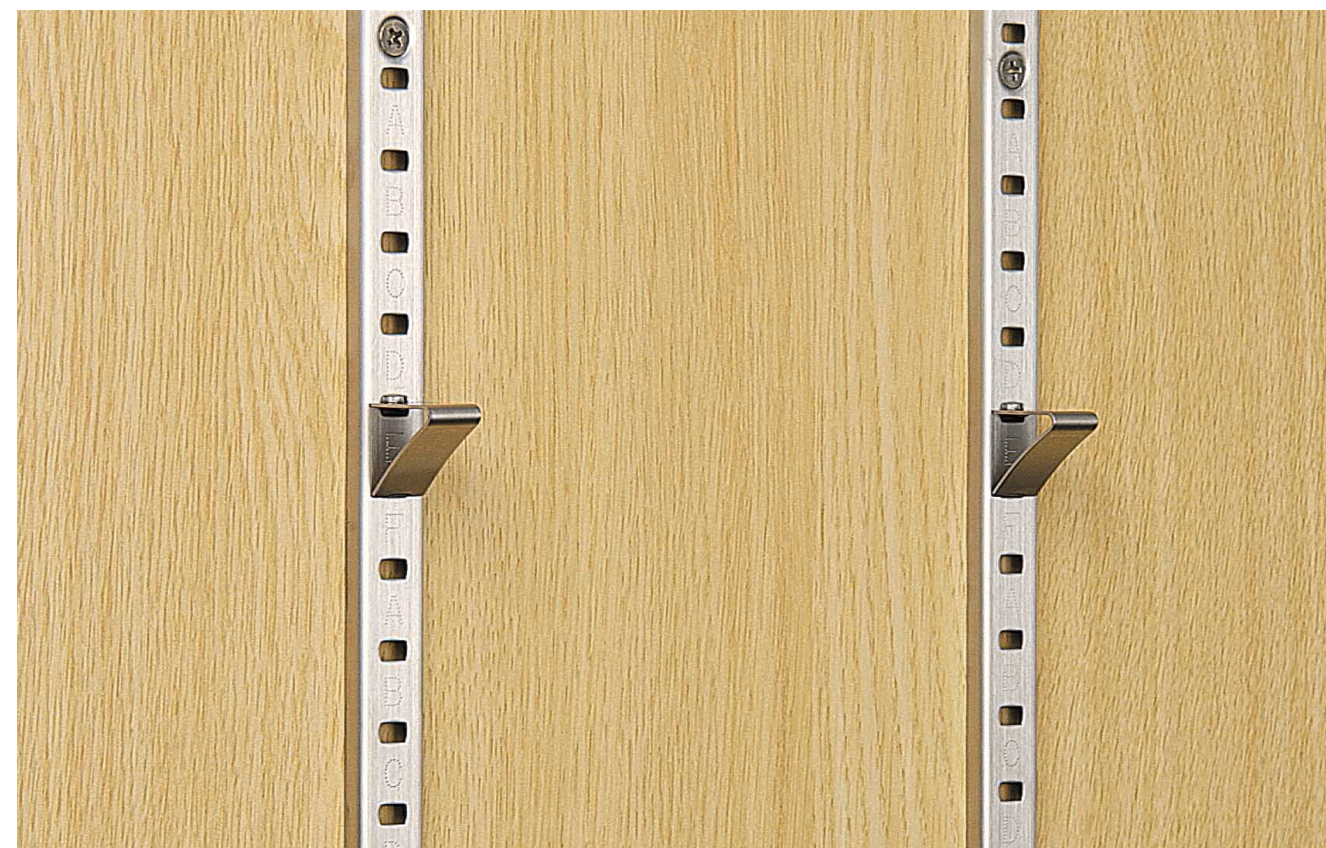

SUS棚柱

Special Feature 特徴

- ●ステンレス製で耐久性UP。
- ●棚板の高さ調整は15mmピッチで行えます。
- ●アルファベットの刻印付で棚板の高さ合わせが簡単。

特注
対応します
別注色に対応