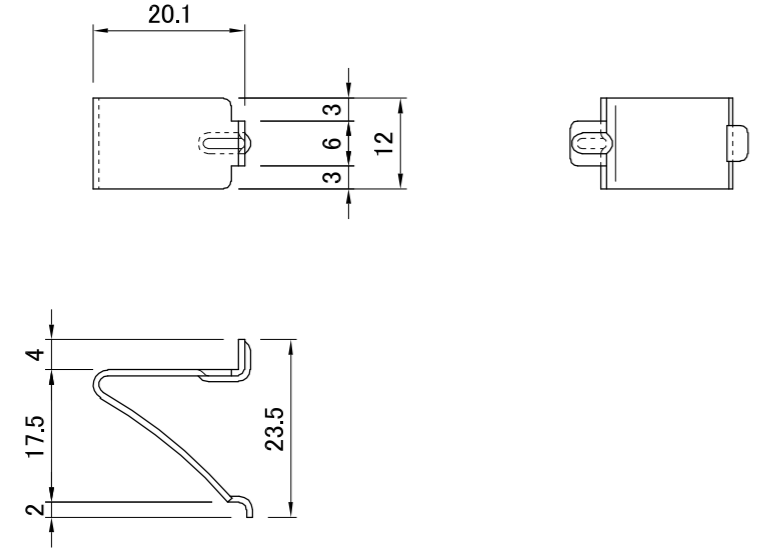

副番	改訂日	改訂内容	改訂者	検認者
△				
△				

① 棚柱

A部拡大詳細図

断面図

B部拡大詳細図

② 棚受

③ 取り付けビス

③	取り付けビス	SUS430	44	
②	棚受	SUS304 HL	24	
①	棚柱	SUS430 No.4	4	
品番	品名	材質	数量	備考
日付	尺度		製品名	
H19.12.12	1:5		棚柱セット	
設計	照査	図面名		
製図 湊	検図 園原	LS-721SET		
株式会社			図番	
			SLS00267	