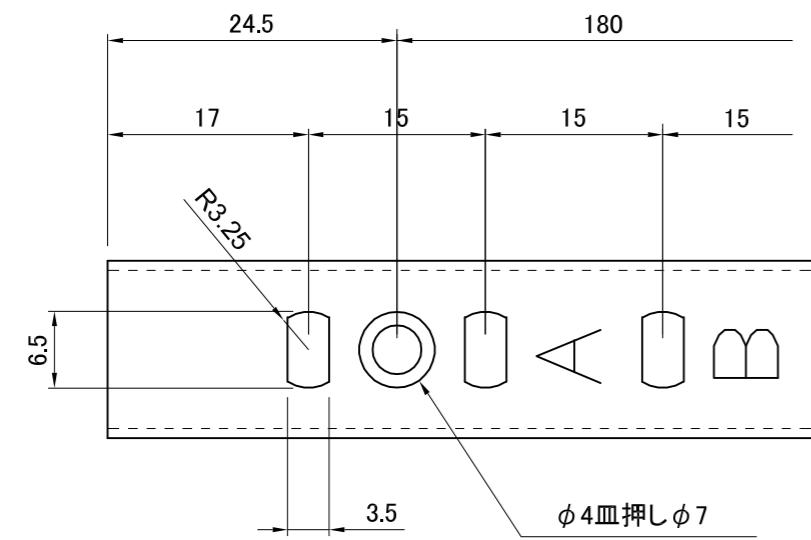

副番	改訂日	改訂内容	改訂者	検認者
△				
△				

① 棚柱

A部拡大詳細図

断面図

B部拡大詳細図

② 棚受

③ 取り付けビス

③	取り付けビス	SUS430	44	
②	棚受	SUS304 HL	24	
①	棚柱	SUS430 No.4	4	
品番	品名	材質	数量	備考
日付	尺度		製品名	
H19.12.12	1:5		棚柱セット	
設計	照査	図面名		
製図 湊	検図 園原	LS-721SET		
株式会社			図番	
			SLS00267	