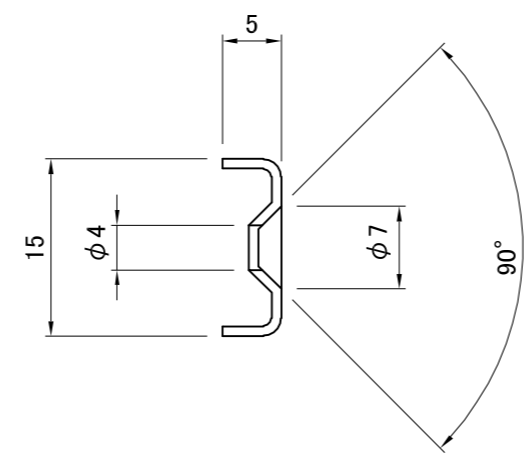

副番	改訂日	改訂内容	改訂者	検認者
△				
△				

① 棚柱

A部拡大詳細図

断面図

B部拡大詳細図

② 棚受

③ 取り付けビス

③	取り付けビス	SUS430	44	
②	棚受	SUS304 HL	24	
①	棚柱	SUS430 No.4	4	
品番	品名	材質	数量	備考
日付	尺度		製品名	
H19.12.12	1:5		棚柱セット	
設計	照査	図面名		
製図 湊	検図 園原	LS-721SET		
株式会社			図番	
			SLS00267	