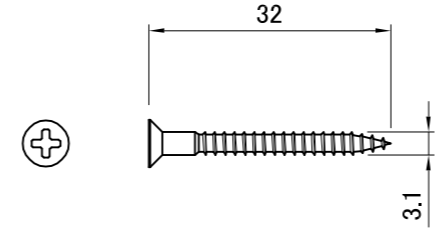

副番	改訂日	改訂内容	改訂者	検認者
△				
△				

① 棚柱

A部拡大詳細図

断面図

B部拡大詳細図

② 棚受

③ 取り付けビス

③	取り付けビス	SUS430	44	
②	棚受	SUS304 HL	24	
①	棚柱	SUS430 No.4	4	
品番	品名	材質	数量	備考
日付	尺度		製品名	
H19.12.12	1:5		棚柱セット	
設計	照査	図面名		
製図 湊	検図 園原	LS-721SET		
株式会社			図番	
			SLS00267	