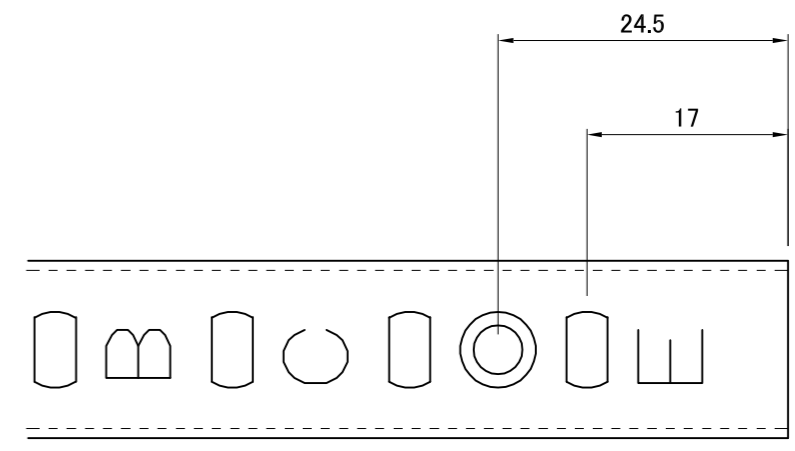

副番	改訂日	改訂内容	改訂者	検認者
△				
△				

① 棚柱

A部拡大詳細図

断面図

B部拡大詳細図

② 棚受

③ 取り付けビス

③	取り付けビス	SUS430	44	
②	棚受	SUS304 HL	24	
①	棚柱	SUS430 No.4	4	
品番	品名	材質	数量	備考
日付	尺度		製品名	
H19.12.12	1:5		棚柱セット	
設計	照査	図面名		
製図 湊	検図 園原	LS-721SET		
株式会社			図番	
			SLS00267	