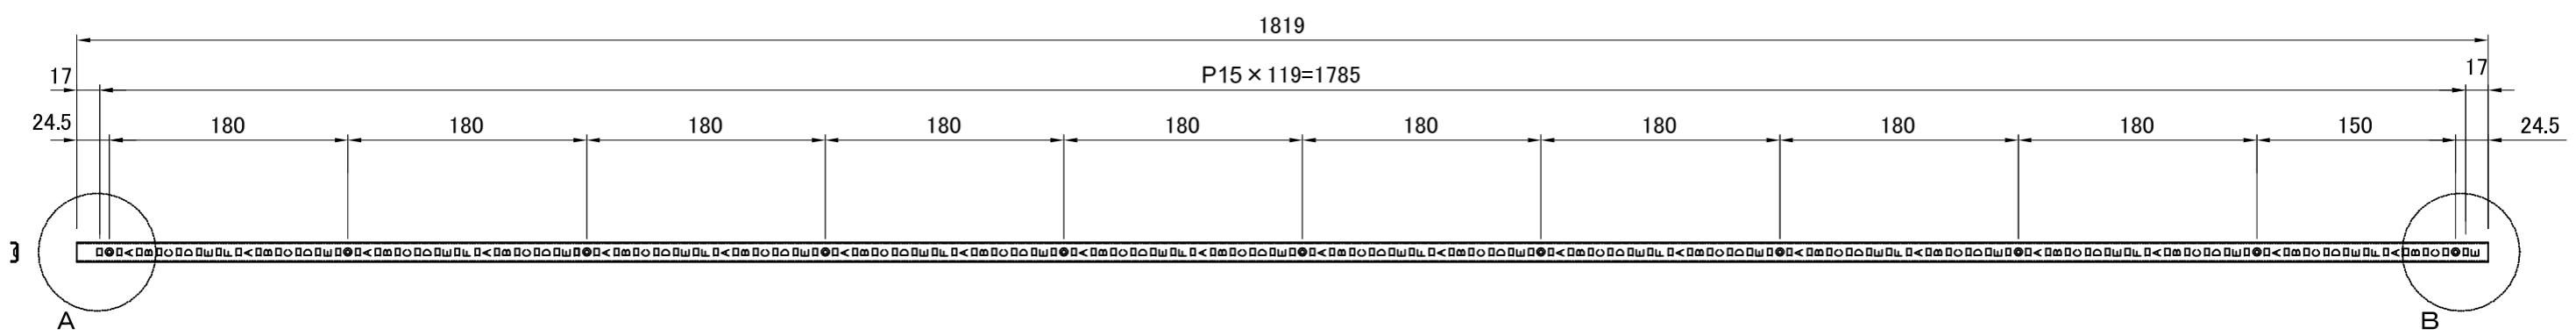

副番	改訂日	改訂内容	改訂者	検認者
△				
△				

① 棚柱

A部拡大詳細図

断面図

B部拡大詳細図

② 棚受

③ 取り付けビス

③	取り付けビス	SUS430	44	
②	棚受	SUS304 HL	24	
①	棚柱	SUS430 No.4	4	
品番	品名	材質	数量	備考
日付	尺度		製品名	
H19.12.12	1:5		棚柱セット	
設計	照査	図面名		
製図 湊	検図 園原	LS-721SET		
株式会社			図番	
			SLS00267	