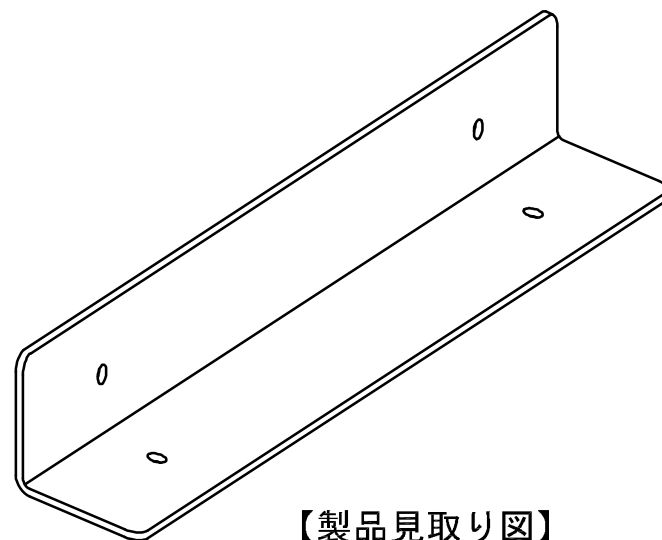

副番	改訂日	改訂内容	改訂者	検認者
△	H28.08.09	型番変更 (元)LY-210 (L=340)	峰	
△				

【製品見取り図】

【付属品：取付ビスセット】

- (天板側) 鉄製ナベタッピン 5×16(頭部白塗装)・・・2本
- (壁側) 鉄製ナベタッピン 5×45(頭部白塗装)・・・2本

材質	SPCC t=2.3		
表面处理	粉体塗装仕上：ホワイト (日塗工：N-95)		
日付 H23.09.10	尺度		製品名 カウンターアングル
設計 製図 峰	照査 検図 園原	園原	型番 △ LY-210(340)
株式会社			図番 SRK00130