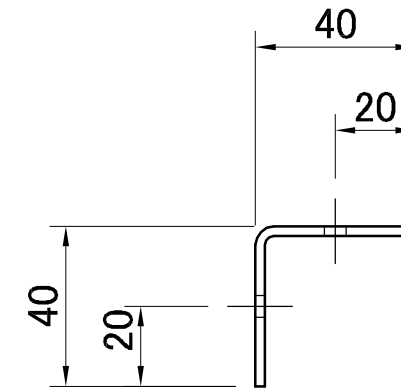

副番	改訂日	改訂内容	改訂者	検認者
△	H28.08.09	型番変更 (元)LY-210 (L=340)	峰	
△				

【製品見取り図】

【付属品：取付ビスセット】

- (天板側) 鉄製ナベタッピン 5×16(頭部白塗装)・・・2本
- (壁側) 鉄製ナベタッピン 5×45(頭部白塗装)・・・2本

材質	SPCC t=2.3		
表面处理	粉体塗装仕上：ホワイト (日塗工：N-95)		
日付 H23.09.10	尺度		製品名 カウンターアングル
設計 製図 峰	照査 検図 園原	園原	型番 △ LY-210(340)
株式会社			図番 SRK00130