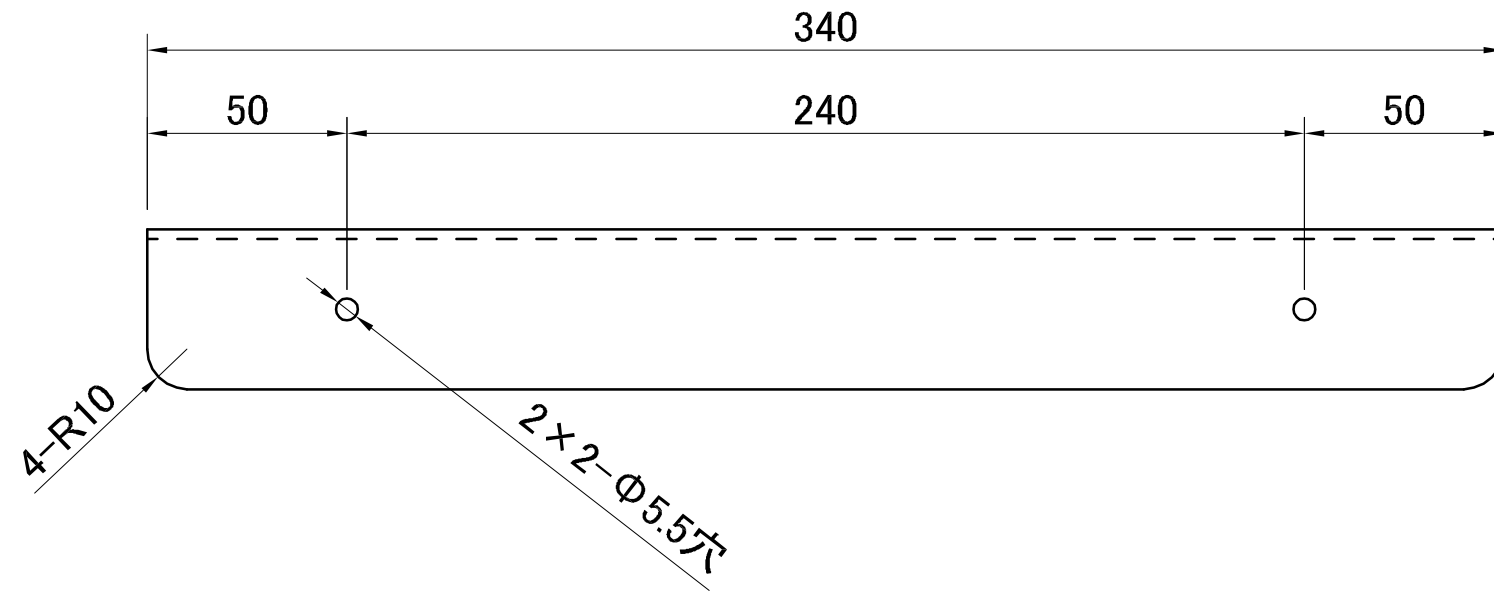

副番	改訂日	改訂内容	改訂者	検認者
△	H28.08.09	型番変更 (元)LY-210 (L=340)	峰	
△				

【製品見取り図】

【付属品：取付ビスセット】

- (天板側) 鉄製ナベタッピン 5×16(頭部白塗装)・・・2本
- (壁側) 鉄製ナベタッピン 5×45(頭部白塗装)・・・2本

材質	SPCC t=2.3		
表面处理	粉体塗装仕上：ホワイト (日塗工：N-95)		
日付 H23.09.10	尺度		製品名 カウンターアングル
設計 製図 峰	照査 検図 園原	園原	型番 △ LY-210(340)
株式会社			図番 SRK00130